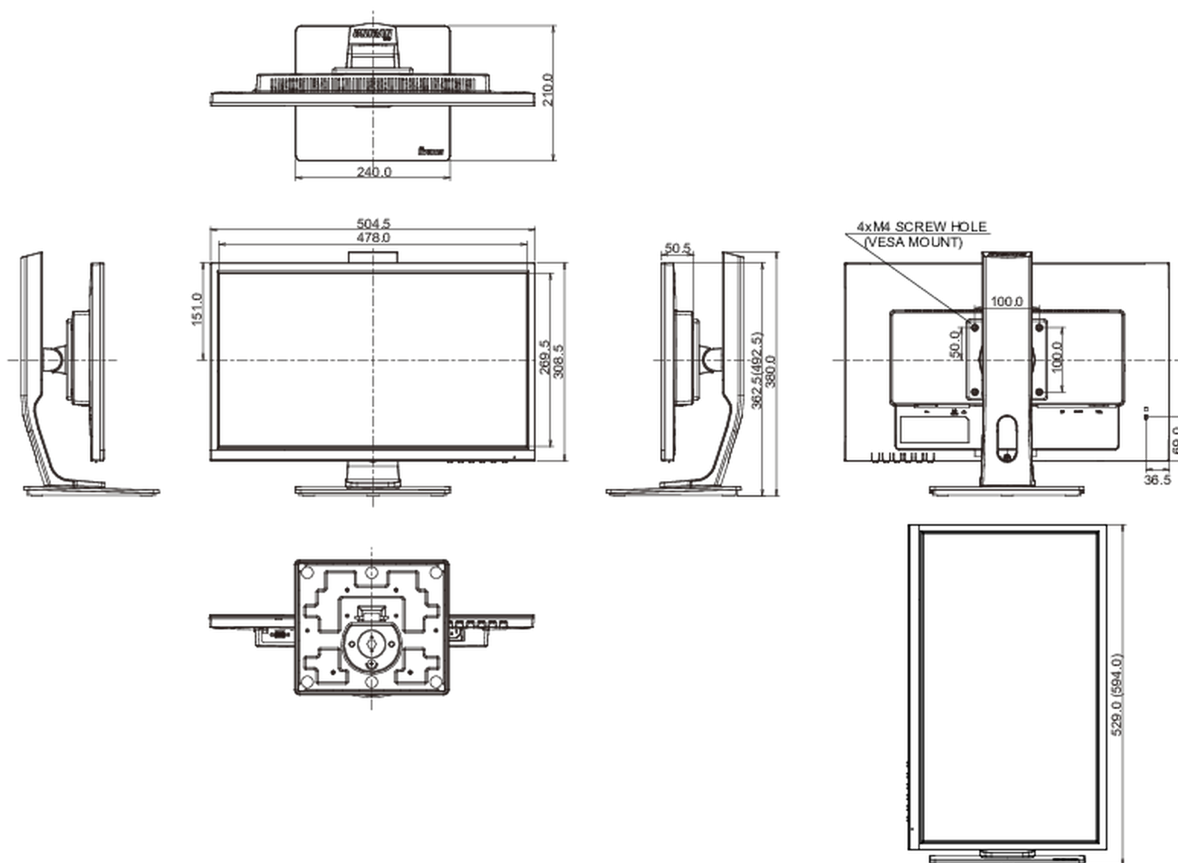

Propisi	TCO Sertifikat, CE, TÜV-GS, EAC, VCCI-B, RoHS podrška, ErP, ENERGY STAR®, WEEE, REACH
---------	---

Klasa energetske efikasnosti (Regulation (EU) 2017/1369)	E
--	---

08 DIMENZIJE / TEŽINA

Dimenzije proizvoda Š x V x D	504.5 x 362.5 (492.5) x 210mm
-------------------------------	-------------------------------

Dimenzije kutije Š x V x D	677 x 379 x 190mm
----------------------------	-------------------

Težina (bez kutije)	4.7kg
---------------------	-------

EAN kod	4948570117574
---------	---------------

All trademarks and registered trademarks acknowledged. E & O E. Specification subject to change without notice. All LCD's comply with ISO-9241-307:2008 in connection with pixel defects.