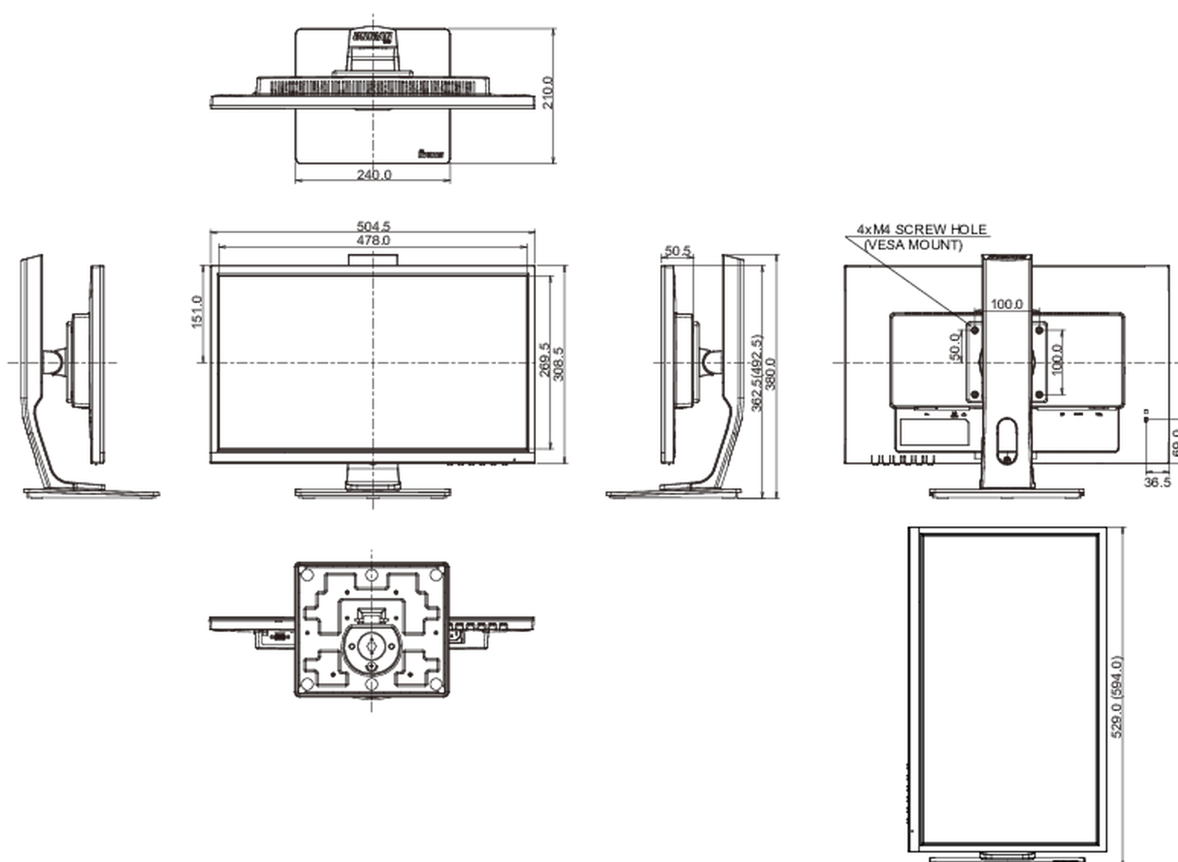

05 6.АКЦЕССУАРЫ

Кабели	Питание, DVI, Audio
Прочее	Краткое руководство по началу работы, Руководство по безопасности

06 POWER-MANAGEMENT

Блок питания	внутренний
Питание	AC 100 - 240V, 50/60Гц
Потребляемая мощность	16W стандарт, 0.5W ожидание, 0.5W отключено

07 СТАНДАРТЫ

Сертификаты	TCO Certified, CE, TÜV-GS, EAC, VCCI-B, RoHS support, ErP, ENERGY STAR®, WEEE, REACH
Класс энергоэффективности	A+

08 РАЗМЕР / ВЕС

Размер продукта Ш x В x Г	504.5 x 362.5 (492.5) x 210мм
Размер коробки Ш x В x Г	677 x 379 x 190мм
Вес (без упаковки)	4.7кг
EAN код	4948570117574

Все товарные знаки и торговые марки являются собственностью их владельцев и они защищены. Ошибки и изменения допускаются. Спецификации могут быть изменены без уведомления. Все LCD мониторы соответствуют стандарту ISO-9241-307:2008 по политике битых пикселей.