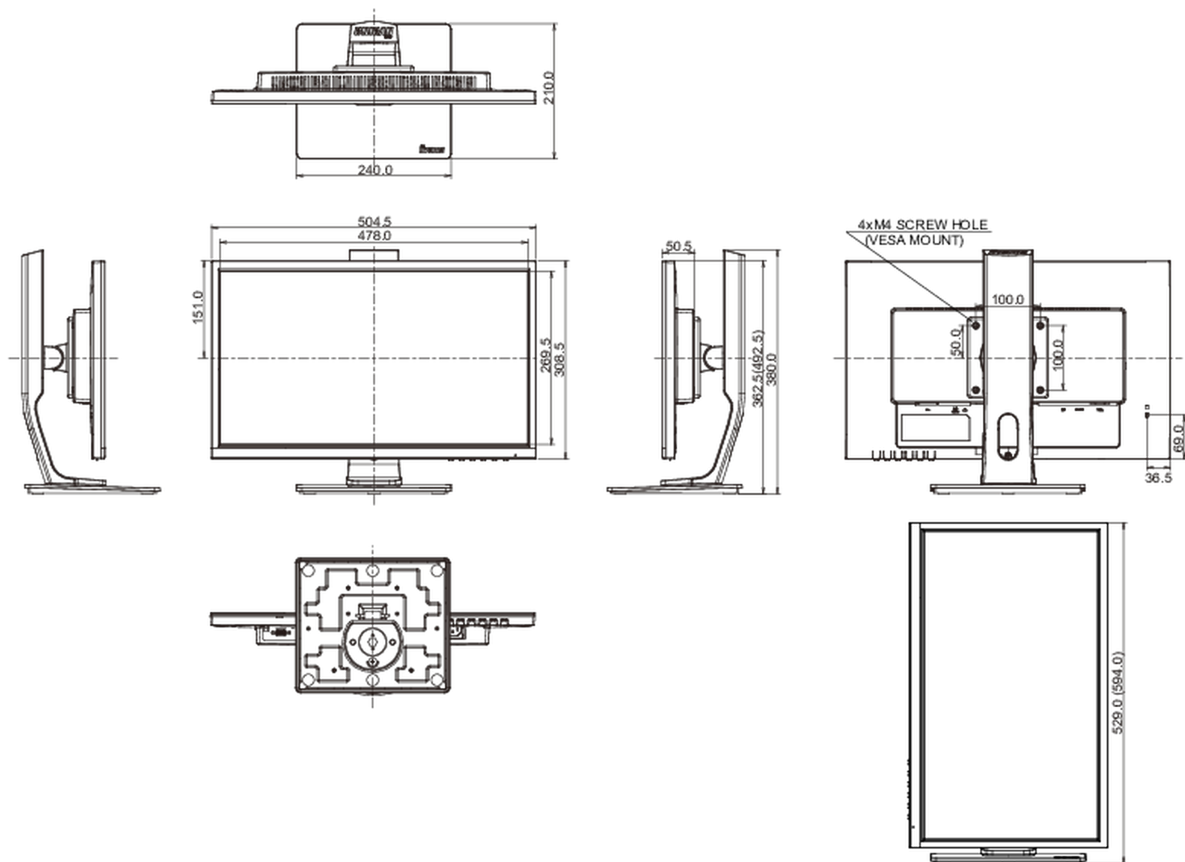

## 04 MECCANICA

Regolazione posizione display	altezza, pivot (rotazione), swivel, tilt
Regolazione altezza	130mm
Rotazione (funzione PIVOT)	90°
Snodo	90°; 45° sinistra; 45° destro
Angolo di inclinazione	22° alto; 5° giù
Montaggio VESA	100 x 100mm

## 08 DIMENSIONI / PESO

<b>Prodotti dimensioni L x H x P</b>	504.5 x 362.5 (492.5) x 210mm
<b>Box dimensioni L x H x P</b>	677 x 379 x 190mm
<b>Peso (netto)</b>	4.7kg
<b>EAN code</b>	4948570117574

Tutti i marchi e i marchi registrati citati. E & O E. Specifiche soggette a modifiche senza preavviso. Tutti i display LCD è conforme alla norma ISO-9241-307:2008 in connessione con difetti dei pixel.