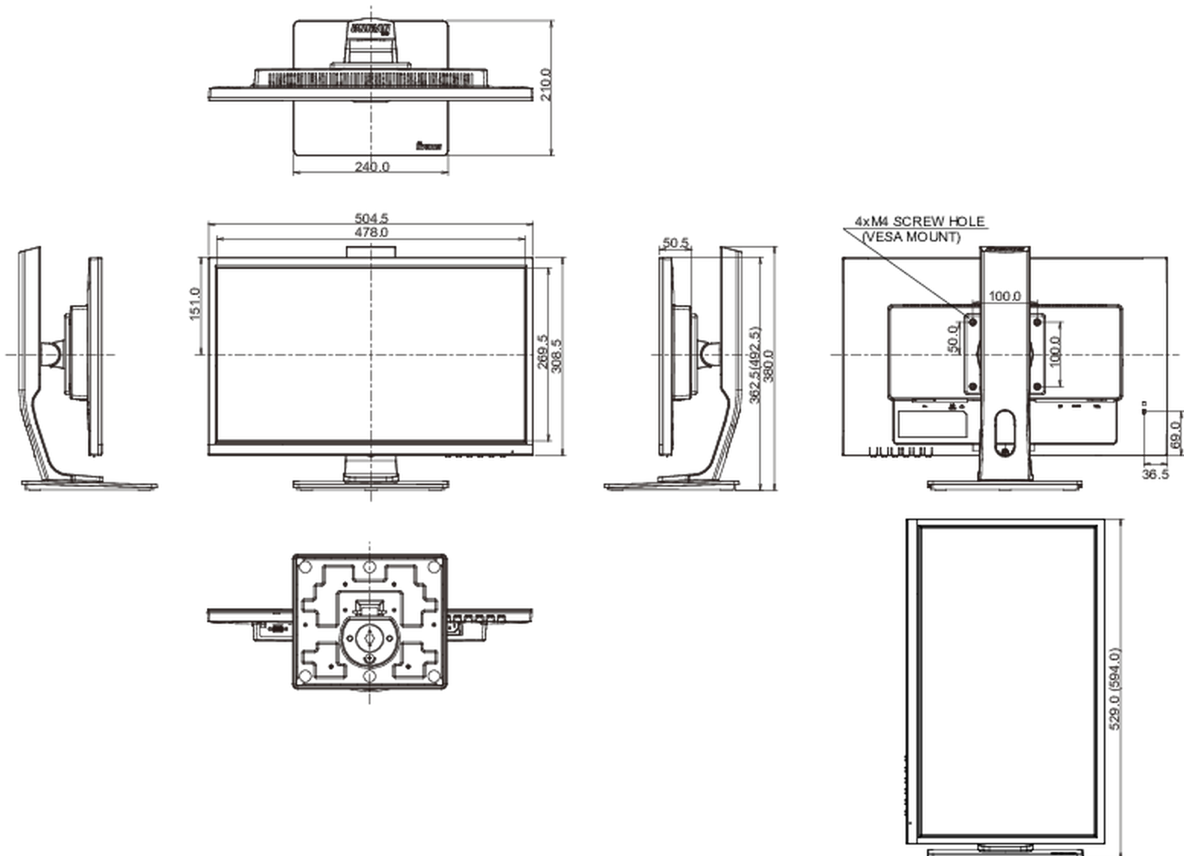

04 MECHANICKÉ ČÁSTI

Úpravy polohy	výška, pivot (rotace), swivel, náklon
Výškově nastavitelné	130mm
Otočný (Pivot)	90°
Úhel otočení	90°; 45° na lefo; 45° na parvo
Úhel náklonu	22° nahoru; 5° dolů
VESA	100 x 100mm

07 UDRŽITELNOST

Předpisy	TCO Certified, CE, TÜV-GS, EAC, VCCI-B, RoHS support, ErP, ENERGY STAR®, WEEE, REACH
----------	--

Energetická třída (Regulation (EU) 2017/1369)	E
---	---

08 ROZMĚRY / HMOTNOST

Rozměry výrobku Š x V x D	504.5 x 362.5 (492.5) x 210mm
Rozměry balení Š x V x D	677 x 379 x 190mm
Váha (bez balení)	4.7kg
EAN code	4948570117574