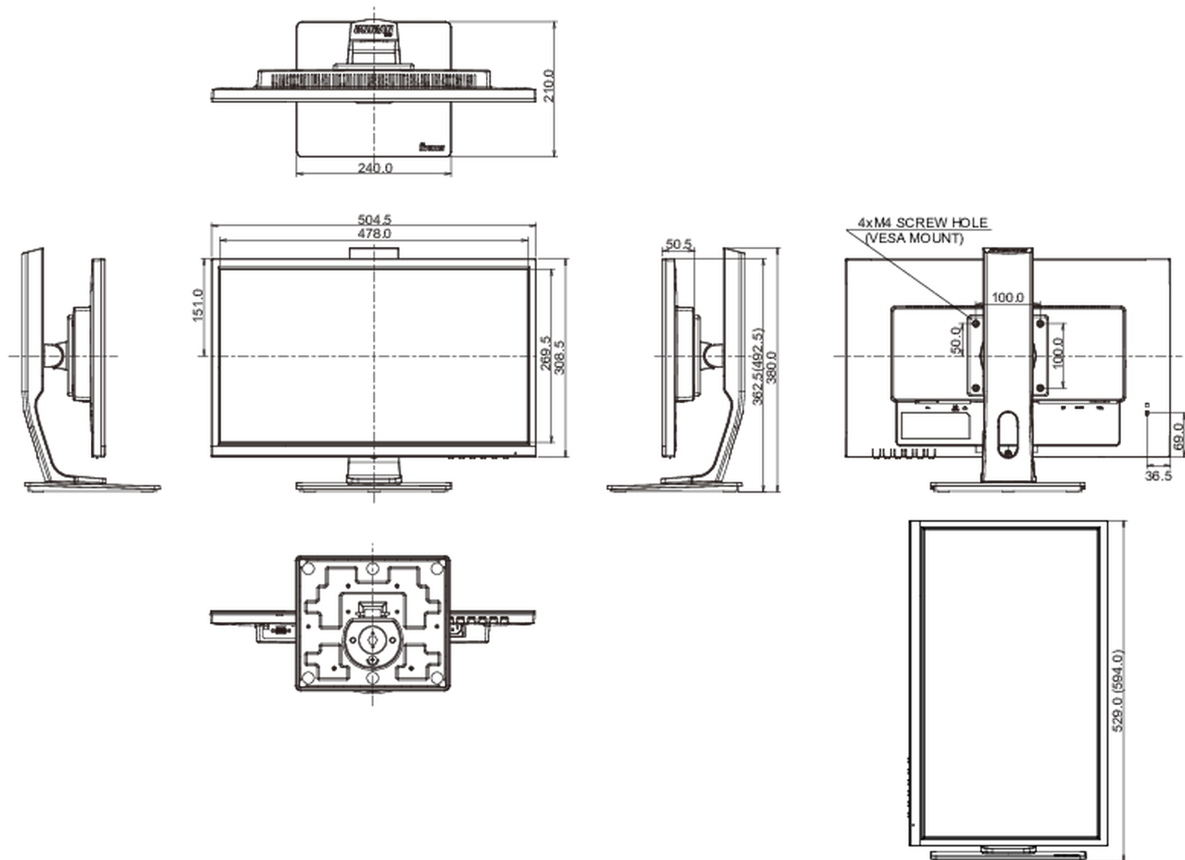

04 MECHANISME

Positieaanpassingen	hoogte, pivot (rotatie), draaien, kantelen
Hoogte-instelling	130mm
Rotatie	90°
Draaibare voet	90°; 45° links; 45° rechts
Kantelhoek	22° omhoog; 5° omlaag
VESA montage	100 x 100mm

Energie efficiëntie klasse (Regulation (EU) 2017/1369)

E

08 AFMETINGEN / GEWICHT

Product afmetingen B x H x D

504.5 x 362.5 (492.5) x 210mm

Doos afmetingen B x H x D

677 x 379 x 190mm

Gewicht (zonder doos)

4.7kg

EAN code

4948570117574

Alle handelsmerken zijn geregistreerd. Gegevens onder voorbehoud van zelffouten. Specificaties kunnen vooraf en zonder opgaaf van reden gewijzigd worden. Alle LCD-panels vallen onder ISO-9241-307:2008 inzake pixelfouten.