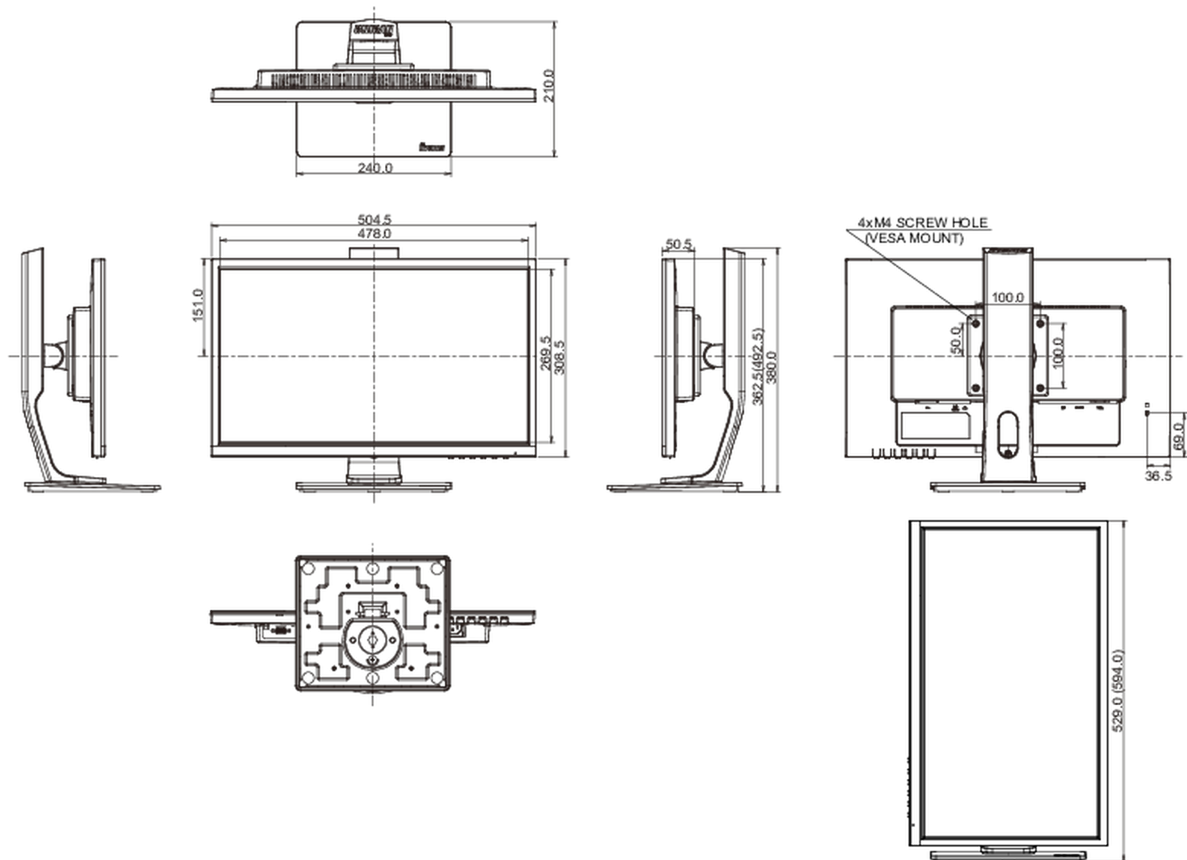

Câbles

câble d'alimentation, DVI, Audio

Autres

guide démarrage rapide, guide de sécurité

06 GESTION DE L'ÉNERGIE

Bloc d'alimentation

interne

Alimentation

AC 100 - 240V, 50/60Hz

Gestion d'alimentation

16W typique, 0.5W en veille, 0.5W éteint

07 NORMES

Certifications

TCO Certified, CE, TÜV-GS, EAC, VCCI-B, RoHS support, ErP, ENERGY STAR®, WEEE, REACH

Classe d'efficacité énergétique (Regulation (EU) 2017/1369)

E

08 DIMENSIONS / POIDS

Dimensions produit L x H x P

504.5 x 362.5 (492.5) x 210mm

Dimensions de la boîte L x H x P

677 x 379 x 190mm

Poids (sans boîte)

4.7kg

Code EAN

4948570117574

Toutes les marques nommées sur ce site sont des marques déposées. Iiyama ne pourra être tenu responsable d'éventuelles erreurs ou omissions contenues sur ce site. Tous les écrans LCD Iiyama sont conformes à la norme ISO-9241-307:2008 pour ce qui concerne les défauts de pixel.