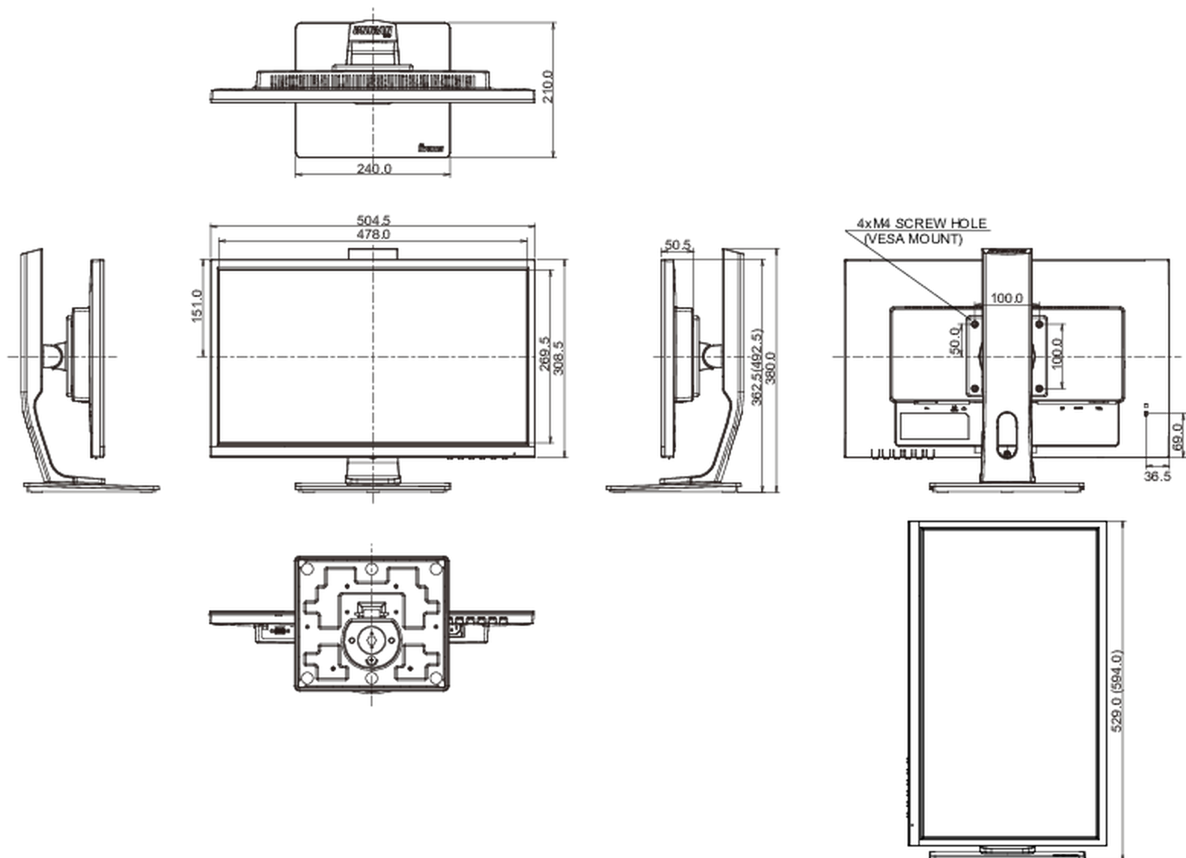

04 MECHANISME

Positieaanpassingen	hoogte, pivot (rotatie), draaien, kantelen
Hoogte-instelling	130mm
Rotatie	90°
Draaibare voet	90°; ° links; 45° rechts
Kantelhoek	22° omhoog; 5° omlaag
VESA montage	100 x 100mm

Product afmetingen B x H x D	504.5 x 362.5 (492.5) x 210mm
Doos afmetingen B x H x D	685 x 190 x 419mm
Gewicht (zonder doos)	4.7kg
EAN code	4948570117857

worden. Alle LCD-panels vallen onder ISO-9241-307:2008 inzake pixelfouten.