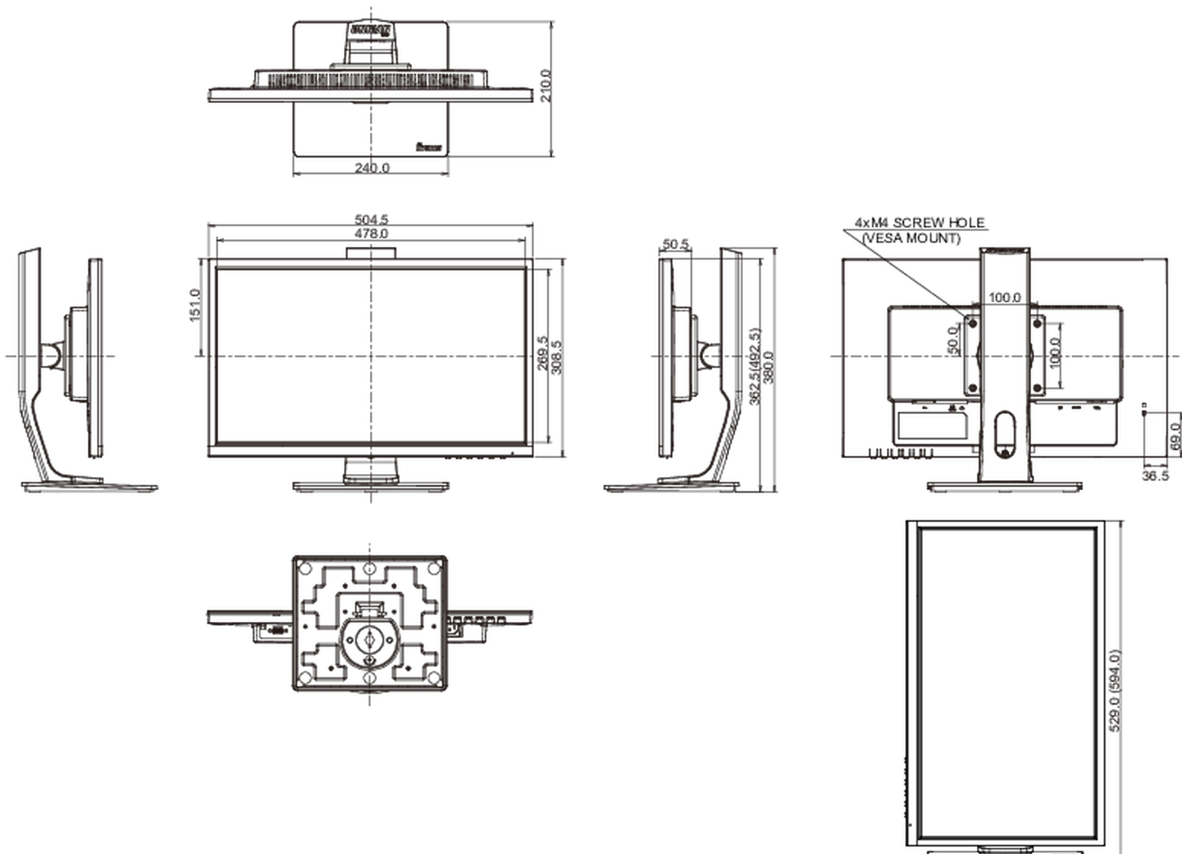

Montaje VESA	100 x 100mm

05 ACCESSORIES INCLUDED

Cable	de alimentación, HDMI
Otro	guía de inicio rápido, guía de seguridad

06 GESTIÓN DE ENERGÍA

Unidad de fuente de alimentación	interno
Fuente de alimentación	AC AC - 100V, 240/V, 50Hz
Gestión de energía	19W typical, Modo en espera 0.5W, Modo apagado 0.5W

07 SOSTENIBILIDAD

Certificados	TCO Certified, CE, TÜV-Bauart, EAC, VCCI-B, RoHS support, ErP, WEEE, REACH

Clase de eficiencia energética (Regulation (EU) 2017/1369)	F

REACH SVHC	por encima de 0.1% de plomo

08 DIMENSIONES / PESO

Producto dimensiones W x H x D	504.5 x 362.5 (492.5) x 210mm

Dimensiones de la caja (ancho x alto x fondo)	685 x 190 x 419mm

Peso (sin caja)	4.7kg

Código EAN	4948570117857