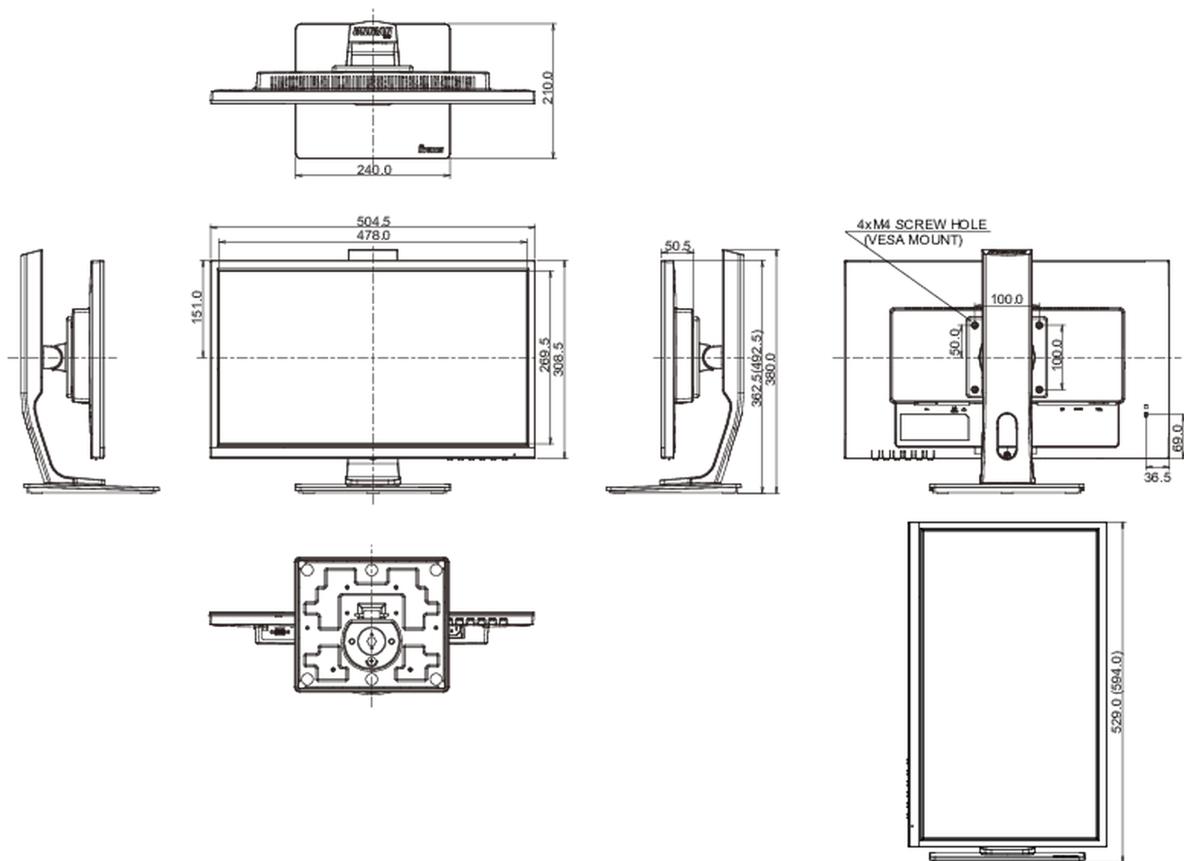

06 STROMVERWALTUNG

Netzteil	intern
Stromversorgung	AC AC - 100V, 240/V, 50Hz
Leistungsaufnahme	19W typisch, 0.5W Standby, 0.5W ausgeschaltet

07 LEISTUNG

Vorschriften	TCO Certified, CE, TÜV-Bauart, EAC, VCCI-B, RoHS support, ErP, WEEE, REACH

Energieeffizienzklasse (Regulation (EU) 2017/1369)	F

REACH SVHC	über 0.1% Blei enthalten

08 ABMESSUNGEN / GEWICHT

Produktabmessungen B x H x T	504.5 x 362.5 (492.5) x 210mm

Verpackungsabmessungen B x H x T	685 x 190 x 419mm

Gewicht (ohne Verpackung)	4.7kg

EAN code	4948570117857

Alle Warenzeichen sind eingetragene Handelsmarken. Irrtum und Änderungen in den Spezifikationen vorbehalten. Alle LCD's erfüllen die ISO-9241-307:2008 Pixelfehlerklasse.