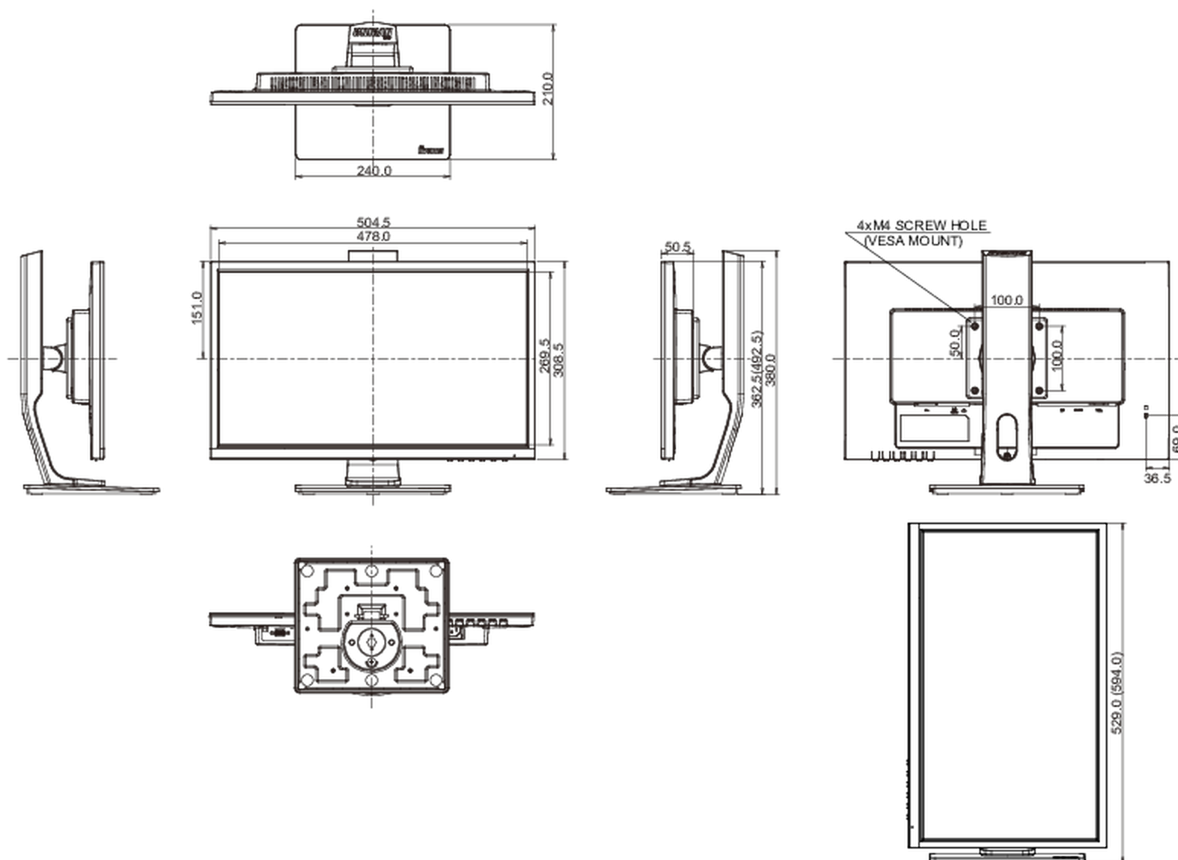

Kabely

napájecí, HDMI

Ostatní

uživatelský manuál, instrukce bezpečnosti

06 POWER-MANAGEMENT

Napájecí zdroj:

interní

Napájení

AC AC - 100V, 240V, 50Hz

Odběr energie:

19W typisch, 0.5W odpočinek, 0.5W vypnutý

07 UDRŽITELNOST

Předpisy

TCO Certified, CE, TÜV-Bauart, EAC, VCCI-B, RoHS support, ErP, WEEE, REACH

Energetická třída (Regulation (EU) 2017/1369)

F

REACH SVHC

nad 0.1% olova

08 ROZMĚRY / HMOTNOST

Rozměry výrobku Š x V x D

504.5 x 362.5 (492.5) x 210mm

Rozměry balení Š x V x D

685 x 190 x 419mm

Váha (bez balení)

4.7kg

EAN code

4948570117857

Všechny ochranné známky jsou registrovány a chráněny. Vyhrazené právo na změny. Veškeré ploché panely LCD splňují normu ISO-9241-307:2008 v oblasti počtu vadných pixelů.