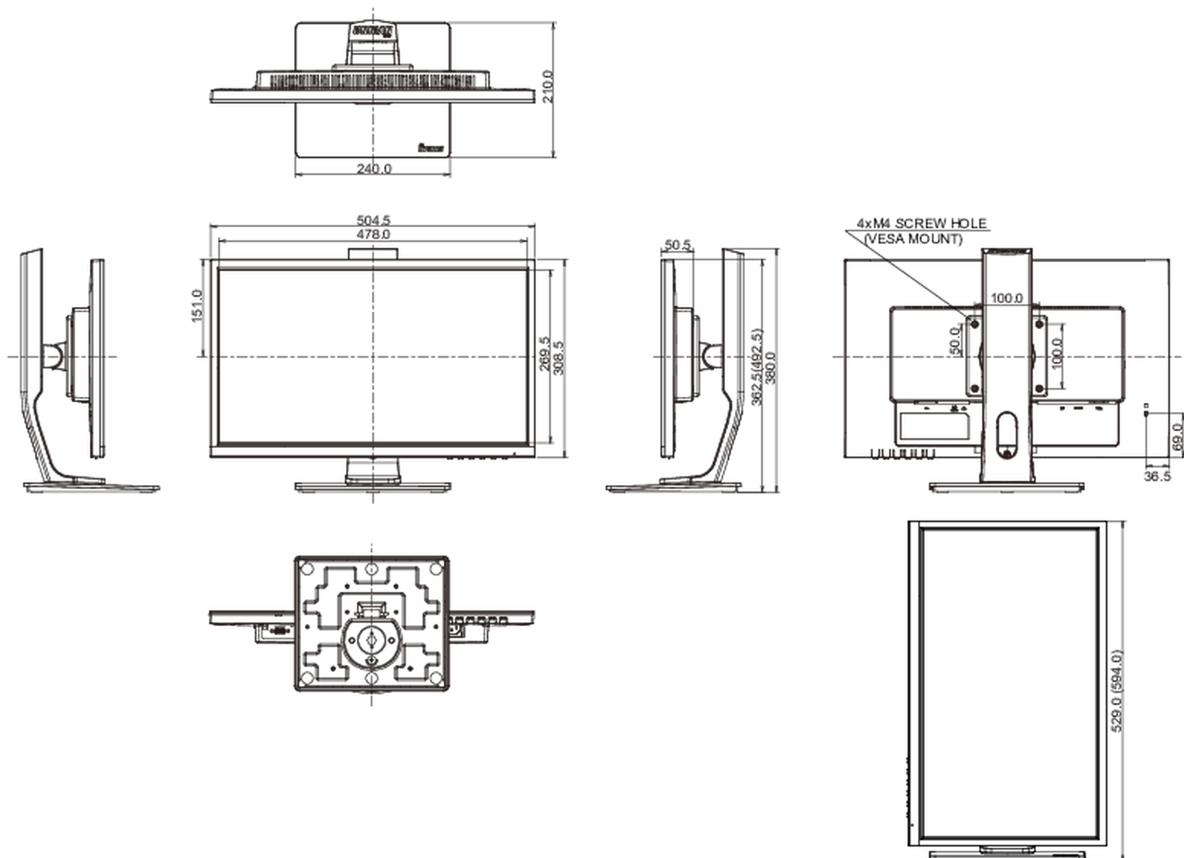

04 MECHANISME

Positieaanpassingen	hoogte, pivot (rotatie), draaien, kantelen
Hoogte-instelling	130mm
Rotatie	90°
Draaibare voet	90°; ° links; 45° rechts
Kantelhoek	22° omhoog; 5° omlaag
VESA montage	100 x 100mm

Product afmetingen B x H x D	504.5 x 362.5 (492.5) x 210mm
Doos afmetingen B x H x D	685 x 190 x 419mm
Gewicht (zonder doos)	4.7kg
EAN code	4948570117857

worden. Alle LCD-panels vallen onder ISO-9241-307:2008 inzake pixelfouten.