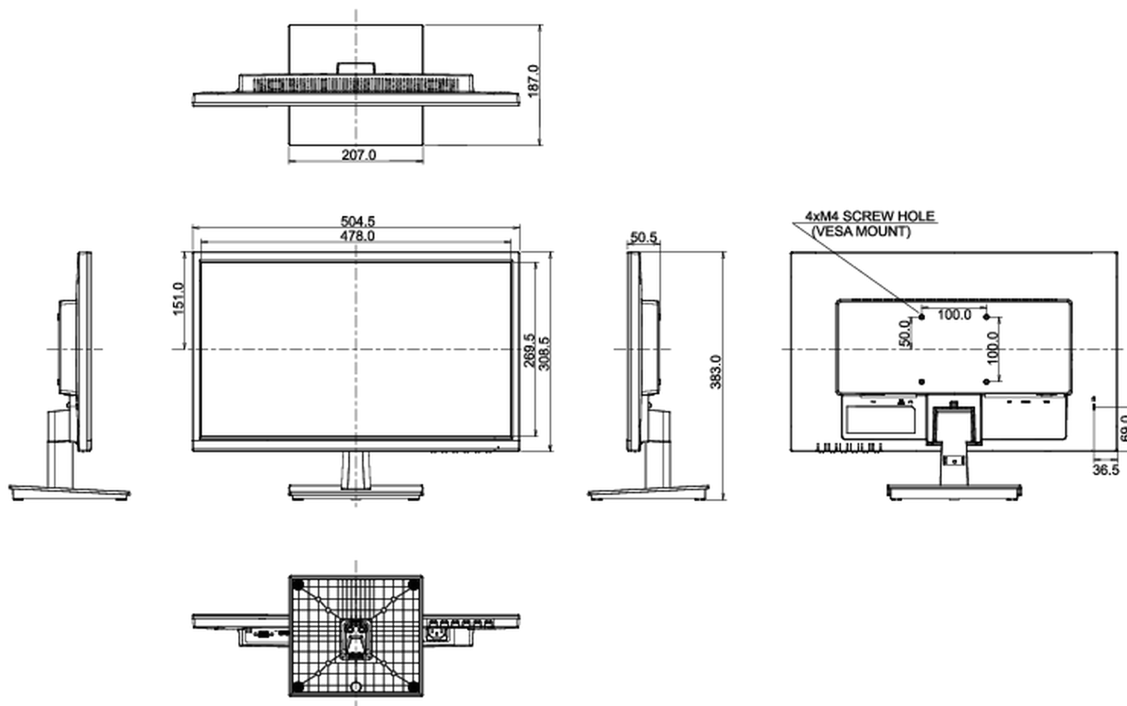

04 МЕХАНИЧЕСКИЕ ХАРАКТЕРИСТИКИ

Эргономика	наклон
Угол наклона экрана	22° вверх; 5° вниз
Крепление VESA	100 x 100mm

05 6.АКСЕССУАРЫ

Кабели	Питание, HDMI
--------	---------------

06 POWER-MANAGEMENT

Блок питания	внутренний
Питание	АС 100 - 240V, 50/60Гц
Потребляемая мощность	19W стандарт, 0.5W ожидание, 0.5W отключено

08 РАЗМЕР / ВЕС

Размер продукта Ш x В x Г	504.5 x 383 x 187мм
Размер коробки Ш x В x Г	633 x 139 x 420мм
Вес (без упаковки)	3.1кг
EAN код	4948570117840

Все товарные знаки и торговые марки являются собственностью их владельцев и они защищены. Ошибки и изменения допускаются. Спецификации могут быть изменены без уведомления. Все LCD мониторы соответствуют стандарту ISO-9241-307:2008 по политике битых пикселей.