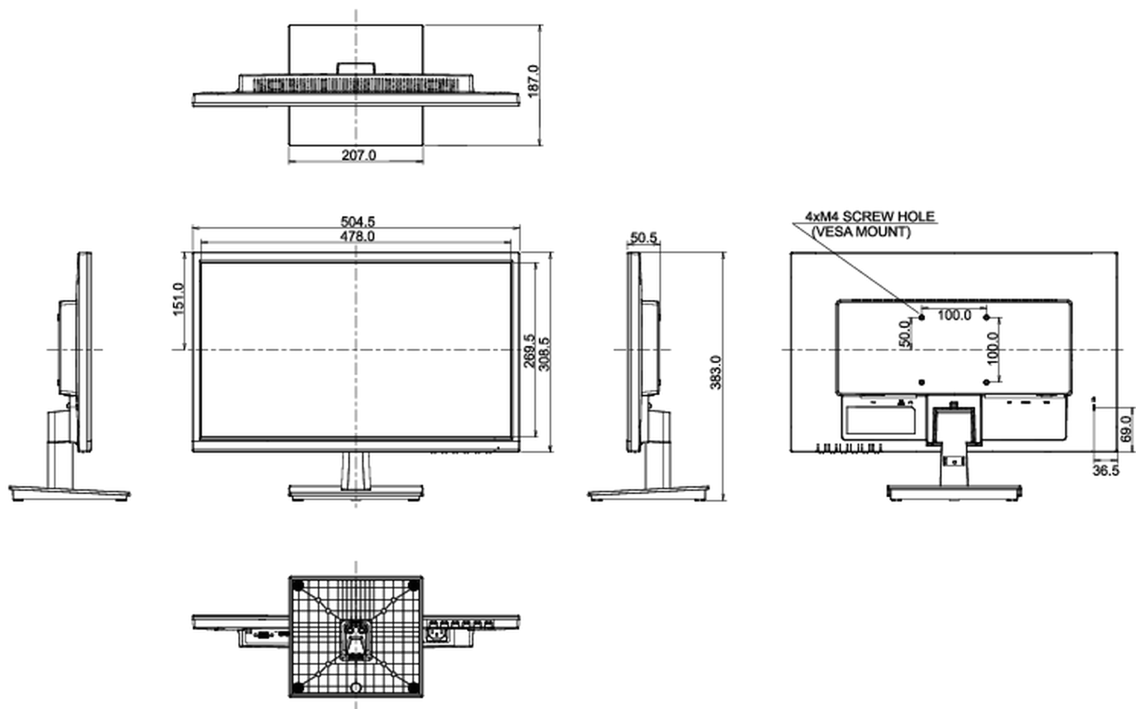

Napajanje

interna

Potrošnja energije

% 1W tipično, 0.5W stand by, 0.5W isključen

07 ODRŽIVOST

Propisi

TCO Sertifikat, CE, TÜV-Bauart, EAC, VCCI-B, RoHS podrška, ErP, WEEE, REACH

Klasa energetske efikasnosti (Regulation (EU) 2017/1369)

F

REACH SVHC

iznad 0.1%: Olova

08 DIMENZIJE / TEŽINA

Dimenzije proizvoda Š x V x D

504.5 x 383 x 187mm

Dimenzije kutije Š x V x D

633 x 139 x 420mm

Težina (bez kutije)

3.1kg

EAN kod

4948570117840

All trademarks and registered trademarks acknowledged. E & O E. Specification subject to change without notice. All LCD's comply with ISO-9241-307:2008 in connection with pixel defects.

© IIYAMA CORPORATION. ALL RIGHTS RESERVED