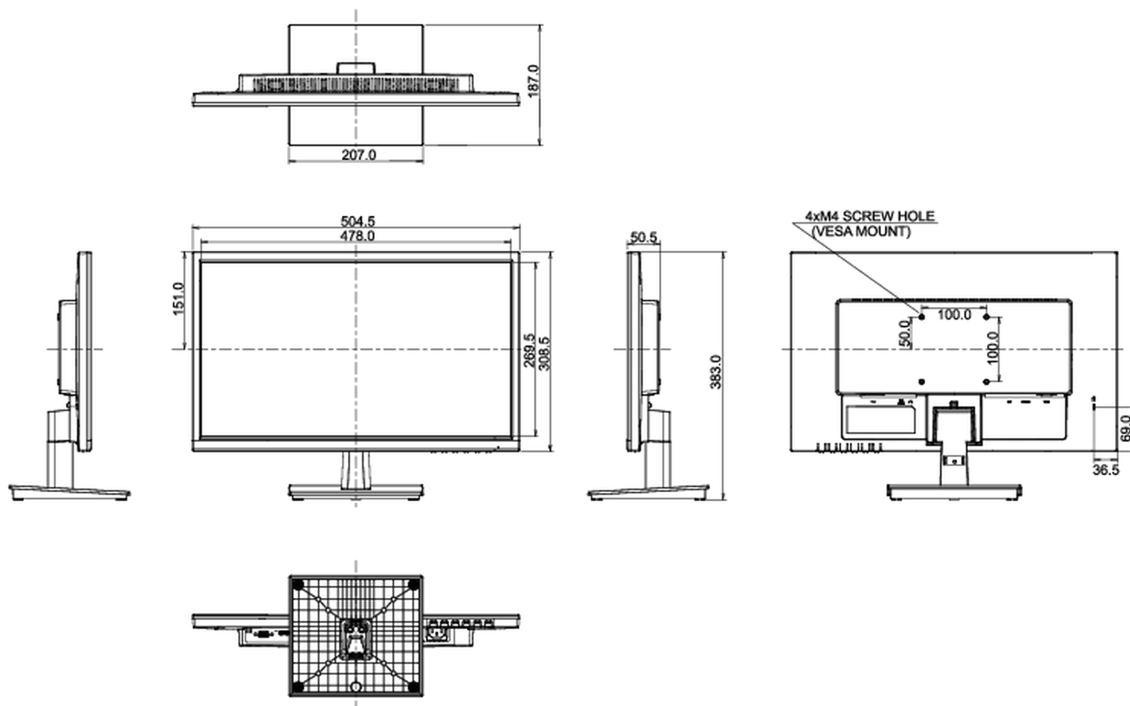

04 MECHANISME

Positieaanpassingen	kantelen
Kantelhoek	22° omhoog; 5° omlaag
VESA montage	100 x 100mm

05 INBEGREPEN ACCESSOIRES

Kabels	Stroom, HDMI
--------	--------------

06 POWER-MANAGEMENT

Voeding	intern
Stroomvoorziening	AC 100 - 240V, 50/60Hz
Energieverbruik	19W typisch, 0.5W stand by, 0.5W uit modus

Product afmetingen B x H x D	504.5 x 383 x 187mm
Doos afmetingen B x H x D	633 x 139 x 420mm
Gewicht (zonder doos)	3.1kg
EAN code	4948570117840

Alle handelsmerken zijn geregistreerd. Gegevens onder voorbehoud van zetfouten. Specificaties kunnen vooraf en zonder opgaf van reden gewijzigd worden. Alle LCD-panelen vallen onder ISO-9241-307:2008 inzake pixelfouten.