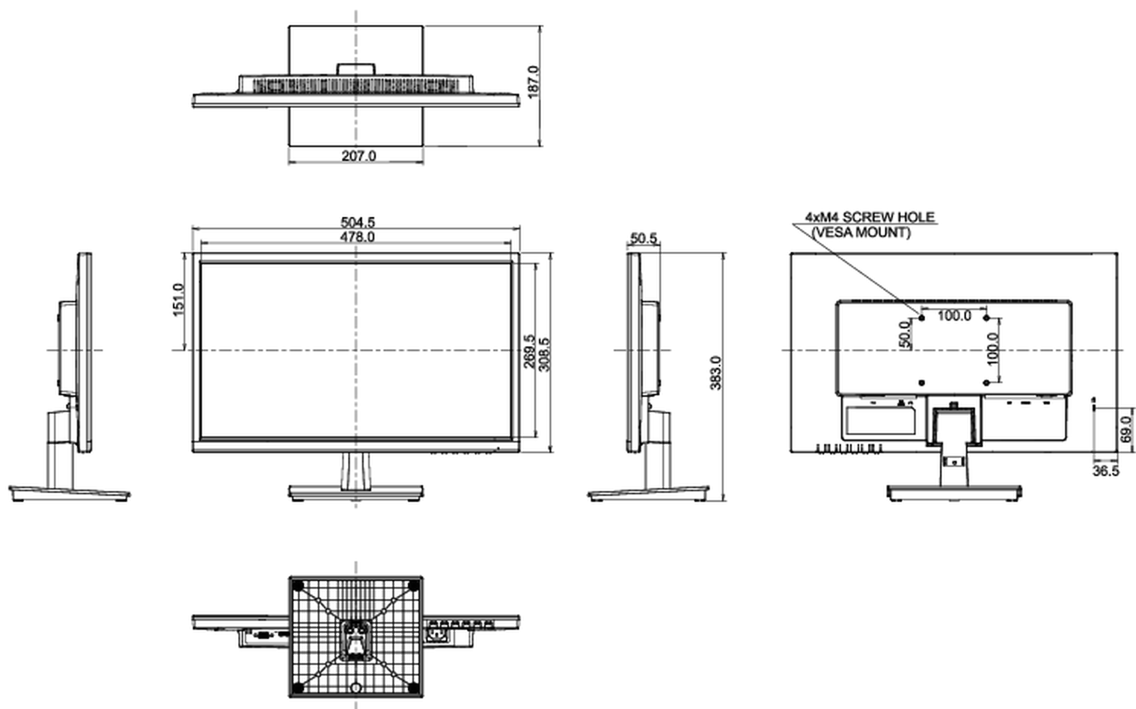

04 MECHANICKÉ ČÁSTI

Úpravy polohy	náklon
Úhel náklonu	22° nahoru; 5° dolů
VESA	100 x 100mm

05 ZAHRNUTÉ PŘÍSLUŠENSTVÍ

Kabely	napájecí, HDMI
Ostatní	uživatelský manuál, instrukce bezpečnosti

06 POWER-MANAGEMENT

08 ROZMĚRY / HMOTNOST

Rozměry výrobku Š x V x D	504.5 x 383 x 187mm
Rozměry balení Š x V x D	633 x 139 x 420mm
Váha (bez balení)	3.1kg
EAN code	4948570117840

Všechny ochranné známky jsou registrovány a chráněny. Vyhrazené právo na změny. Veškeré ploché panely LCD splňují normu ISO-9241-307:2008 v oblasti počtu vadných pixelů.