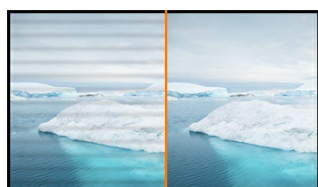

Full HD LED monitor s VA panelem

ProLite X2283HS je vynikající 22" Full HD monitor s LED podsvícením a rozlišením 1920x1080 a technologií VA panelu, která zaručuje přesnou a konzistentní reprodukci barev se širokými pozorovacími úhly. Podpora Triple Input zajišťuje kompatibilitu s nejnovějšími nainstalovanými grafickými kartami a integrovanými výstupy notebooku. Model X2283HS je také vybaven dvěma vysoce kvalitními stereo reproduktory. Tento monitor s certifikací TCO je spolehlivým řešením pro domácí i kancelářské použití.

K dispozici také s výškově nastavitelným stojanem: [ProLite XB2283HS-B5](#)

Flicker free

Ovládání jasu monitoru prostřednictvím elektrického proudu nám umožnilo odstranit blikání obrazovky. Můžete si snadno otestovat sami: stačí se podívat na obrazovku pomocí fotoaparátu vašeho smartphonu. Vaše oči si to zamilují.