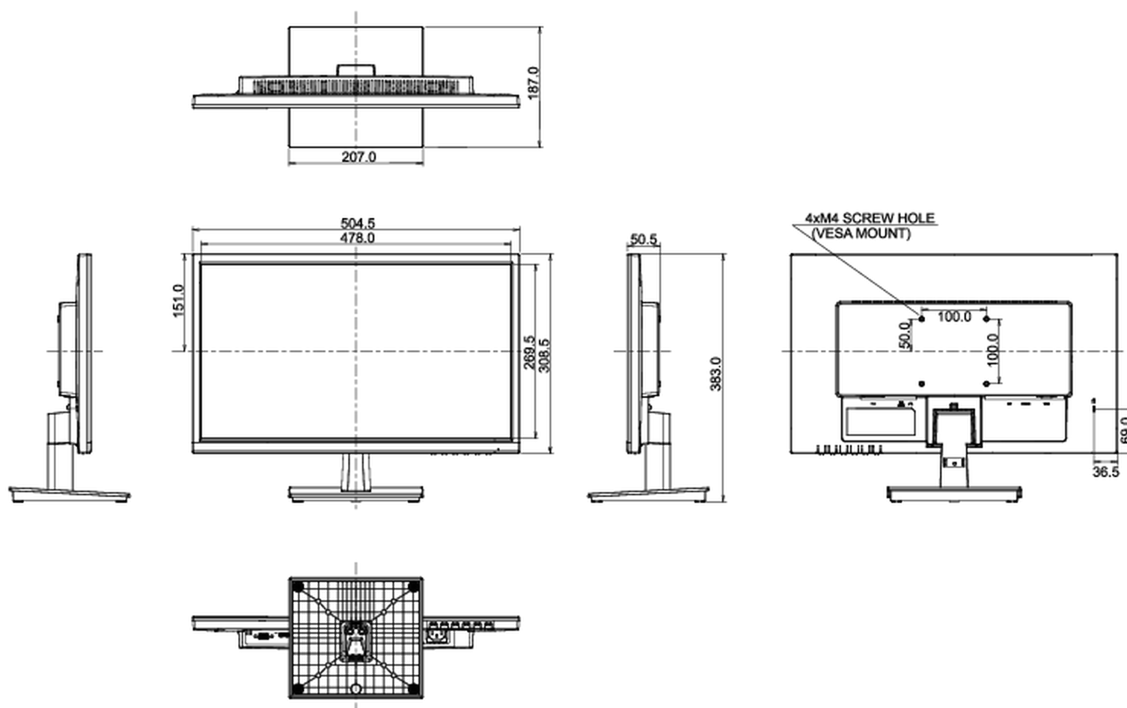

04 МЕХАНИЧЕСКИЕ ХАРАКТЕРИСТИКИ

Эргономика	наклон
Угол наклона экрана	22° вверх; 5° вниз
Крепление VESA	100 x 100мм

05 6.АКСЕССУАРЫ

Кабели	Питание, HDMI
--------	---------------

06 POWER-MANAGEMENT

Блок питания	внутренний
Питание	AC 100 - 240V, 50/60Гц
Потребляемая мощность	19W стандарт, 0.5W ожидание, 0.5W отключено

07 СТАНДАРТЫ

Сертификаты	TCO Certified, CE, TÜV-Bauart, EAC, VCCI-B, RoHS support, ErP, WEEE, REACH
Класс энергоэффективности	F
REACH SVHC	свинца, превышает 0.1%

08 РАЗМЕР / ВЕС

Размер продукта Ш x В x Г	504.5 x 383 x 187мм
Размер коробки Ш x В x Г	633 x 139 x 420мм
Вес (без упаковки)	3.1кг
EAN код	4948570117840