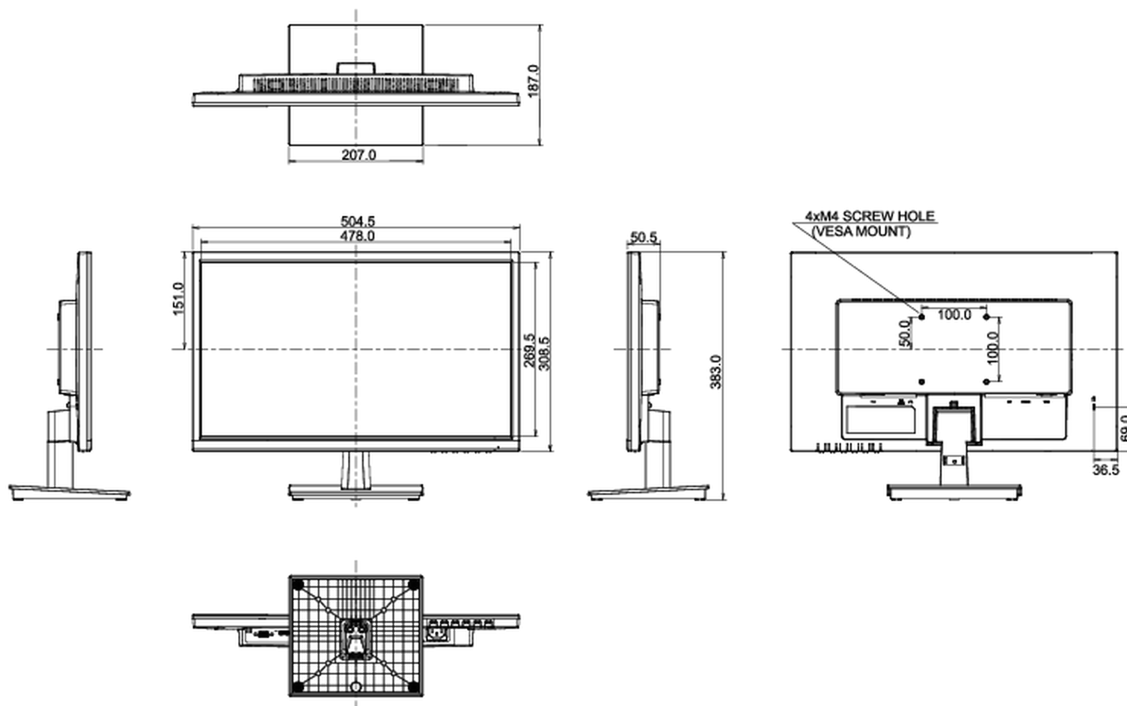

04 MECHANISME

Positieaanpassingen	kantelen
Kantelhoek	22° omhoog; 5° omlaag
VESA montage	100 x 100mm

05 INBEGREPEN ACCESSOIRES

Kabels	Stroom, HDMI
--------	--------------

06 POWER-MANAGEMENT

Voeding	intern
Stroomvoorziening	AC 100 - 240V, 50/60Hz
Energieverbruik	19W typisch, 0.5W stand by, 0.5W uit modus

Product afmetingen B x H x D	504.5 x 383 x 187mm
Doos afmetingen B x H x D	633 x 139 x 420mm
Gewicht (zonder doos)	3.1kg
EAN code	4948570117840

Alle handelsmerken zijn geregistreerd. Gegevens onder voorbehoud van zelffouten. Specificaties kunnen vooraf en zonder opgaaf van reden gewijzigd worden. Alle LCD-panelen vallen onder ISO-9241-307:2008 inzake pixelfouten.