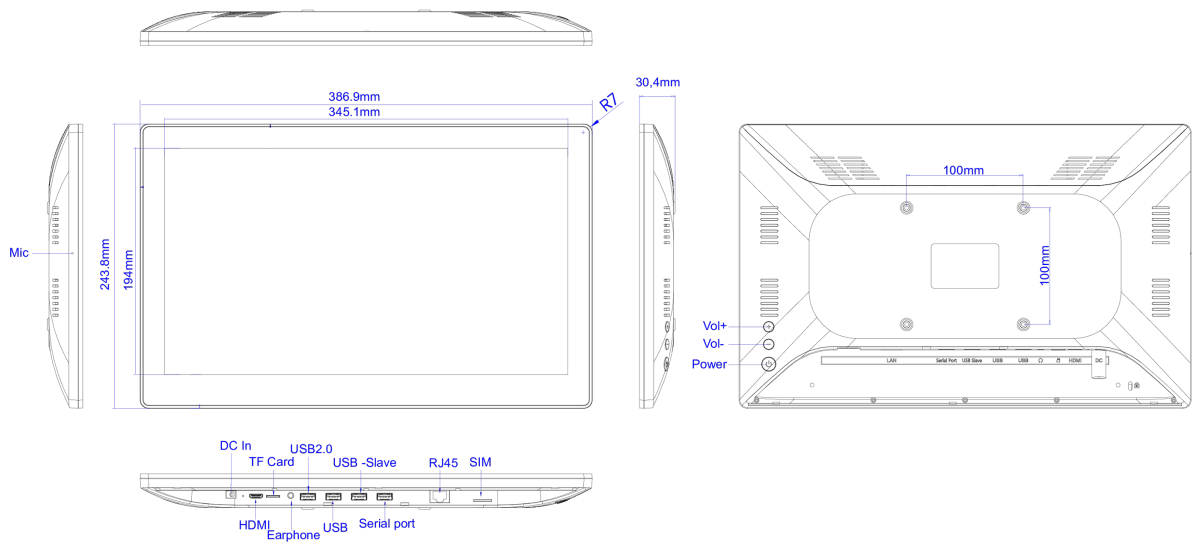

Все товарные знаки и торговые марки являются собственностью их владельцев и они защищены. Ошибки и изменения допускаются. Спецификации могут быть изменены без уведомления. Все LCD мониторы соответствуют стандарту ISO-9241-307:2008 по политике битых пикселей.

© IIYAMA CORPORATION. ALL RIGHTS RESERVED