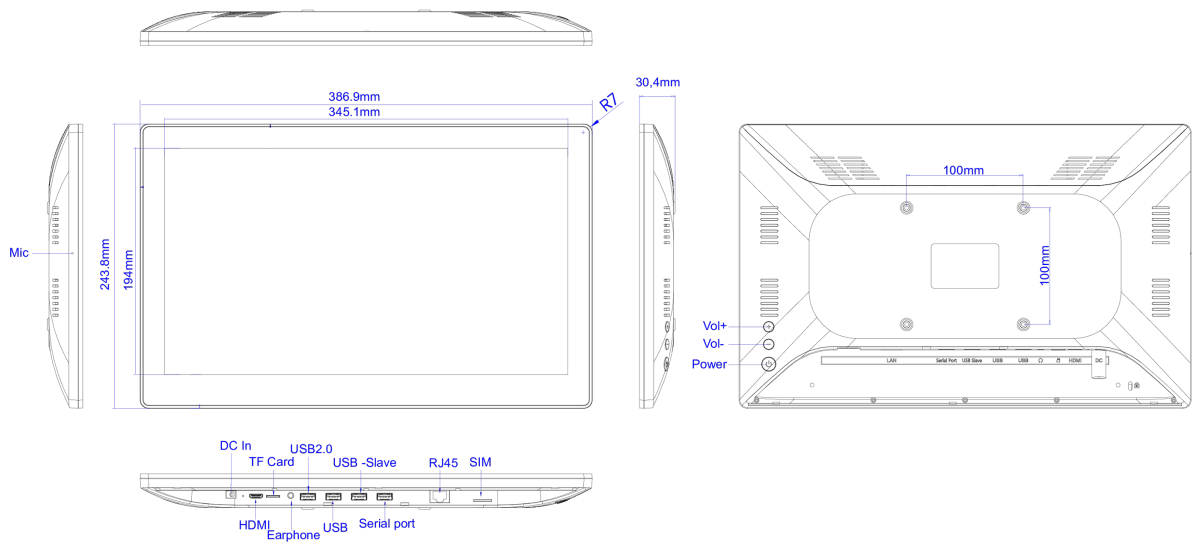

All trademarks and registered trademarks acknowledged. E & O E. Specification subject to change without notice. All LCD's comply with ISO-9241-307:2008 in connection with pixel defects.

© IIYAMA CORPORATION. ALL RIGHTS RESERVED