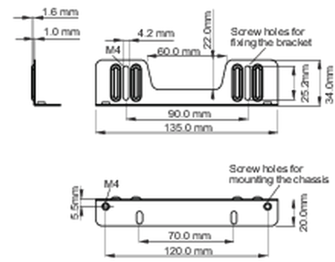

<Bracket B>