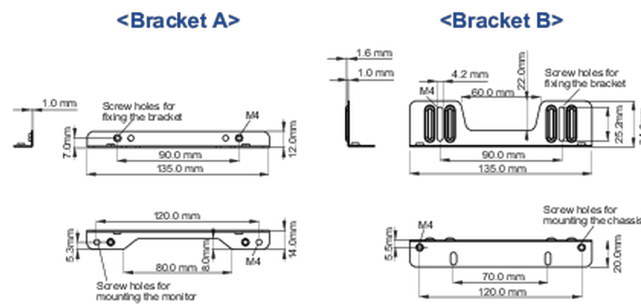

■ ProLite TF1215MC

■ ProLite TF2215MC

02 DIMENSIONS / WEIGHT

Box dimensions W x H x D

423 x 220 x 410mm

EAN code

4948570032532

■ ProLite TF1215MC