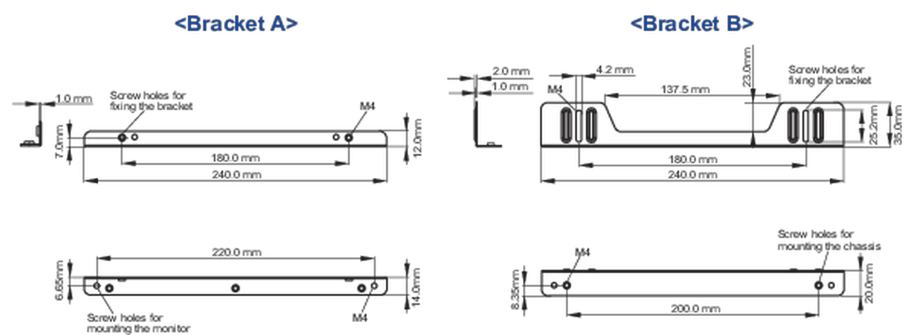

■ ProLite TF1215MC

■ ProLite TF2215MC

02 DIMENSIONS / WEIGHT

Box dimensions W x H x D

423 x 220 x 410mm

EAN code

4948570032532

■ ProLite TF1215MC