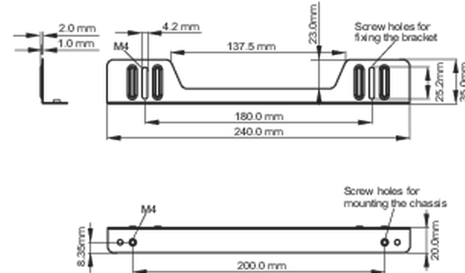

<Bracket B>

Все товарные знаки и торговые марки являются собственностью их владельцев и они защищены. Ошибки и изменения допускаются. Спецификации могут быть изменены без уведомления. Все LCD мониторы соответствуют стандарту ISO-9241-307:2008 по политике битых пикселей.