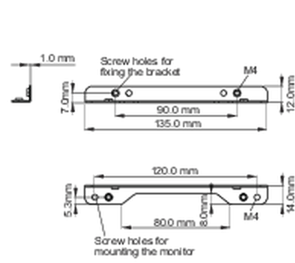

Type mounting bracket

■ ProLite TF1215MC

■ ProLite TF2215MC

02 ПАЗМЕР / BEC

■ ProLite TF1215MC

<Bracket A>

<Bracket B>

■ ProLite TF2215MC