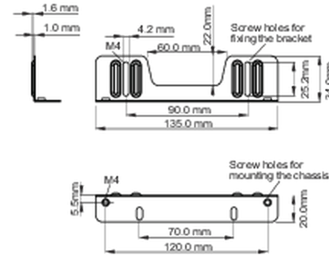

Type mounting bracket

■ ProLite TF1215MC

■ ProLite TF2215MC

02 ПАЗМЕР / BEC

■ ProLite TF1215MC

<Bracket A>

<Bracket B>

■ ProLite TF2215MC