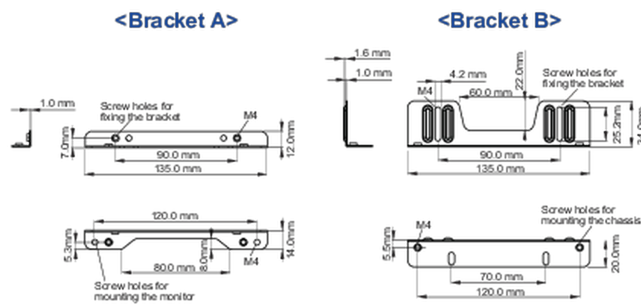

Комплект монтажных кронштейнов для сенсорных экранов iiyama TF1215MC / TF2215MC / OTF2216MC с открытой рамкой

Это решение совместимо со следующими моделями iiyama: TF1215MC, TF2215MC and OTF2216MC.

01 ТЕХНИЧЕСКИЕ ХАРАКТЕРИСТИКИ

Type mounting bracket

■ ProLite TF1215MC

■ ProLite TF2215MC

02 ПАЗМЕР / BEC

■ ProLite TF1215MC

<Bracket A>

<Bracket B>

■ ProLite TF2215MC