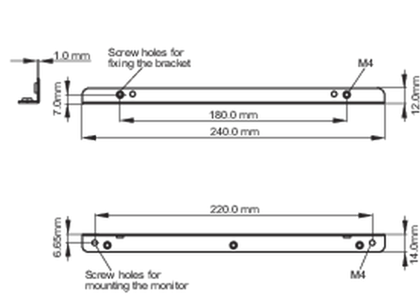

■ ProLite TF2215MC

<Bracket A>