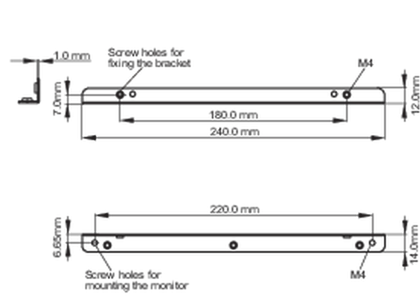

### 02 AFMETINGEN / GEWICHT

■ ProLite TF1215MC

<Bracket A>

<Bracket B>

■ ProLite TF2215MC

<Bracket A>

<Bracket B>

Alle handelsmerken zijn geregistreerd. Gegevens onder voorbehoud van zetfouten. Specificaties kunnen vooraf en zonder opgave van reden gewijzigd worden. Alle LCD-panels vallen onder ISO-9241-307:2008 inzake pixelfouten.