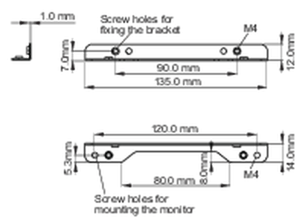

<Bracket A>