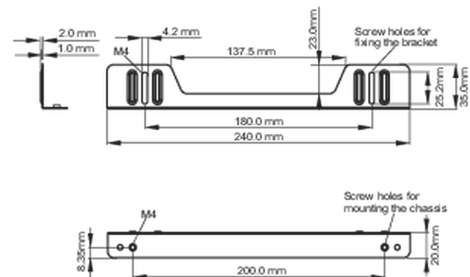

### 02 AFMETINGEN / GEWICHT

■ ProLite TF1215MC

<Bracket A>

<Bracket B>

■ ProLite TF2215MC

<Bracket A>

<Bracket B>

Alle handelsmerken zijn geregistreerd. Gegevens onder voorbehoud van zetfouten. Specificaties kunnen vooraf en zonder opgave van reden gewijzigd worden. Alle LCD-panels vallen onder ISO-9241-307:2008 inzake pixelfouten.