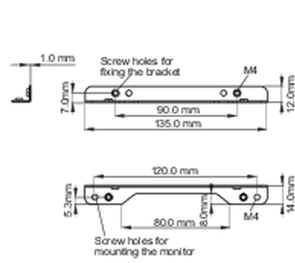

#### <Bracket B>

### 02 AFMETINGEN / GEWICHT

■ ProLite TF1215MC

<Bracket A>

<Bracket B>

■ ProLite TF2215MC

<Bracket A>

<Bracket B>

Alle handelsmerken zijn geregistreerd. Gegevens onder voorbehoud van zetfouten. Specificaties kunnen vooraf en zonder opgave van reden gewijzigd worden. Alle LCD-panels vallen onder ISO-9241-307:2008 inzake pixelfouten.