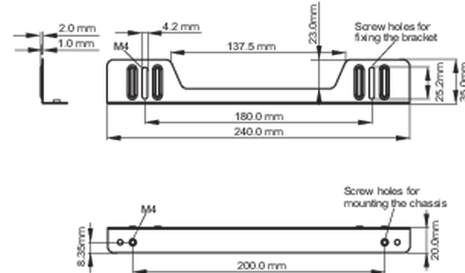

### 02 AFMETINGEN / GEWICHT

■ ProLite TF1215MC

<Bracket A>

<Bracket B>

■ ProLite TF2215MC

<Bracket A>

<Bracket B>

Alle handelsmerken zijn geregistreerd. Gegevens onder voorbehoud van zetfouten. Specificaties kunnen vooraf en zonder opgave van reden gewijzigd worden. Alle LCD-panels vallen onder ISO-9241-307:2008 inzake pixelfouten.