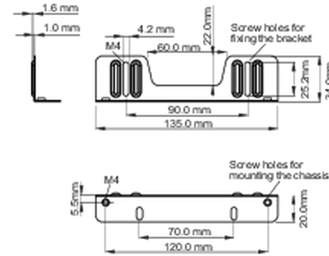

### 02 AFMETINGEN / GEWICHT

■ ProLite TF1215MC

<Bracket A>

<Bracket B>

■ ProLite TF2215MC

<Bracket A>

<Bracket B>

Alle handelsmerken zijn geregistreerd. Gegevens onder voorbehoud van zetfouten. Specificaties kunnen vooraf en zonder opgave van reden gewijzigd worden. Alle LCD-panels vallen onder ISO-9241-307:2008 inzake pixelfouten.