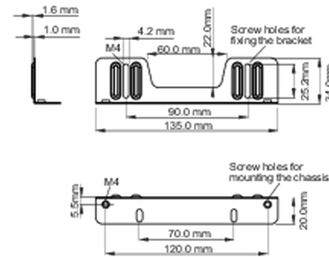

<Bracket B>

■ ProLite TF2215MC