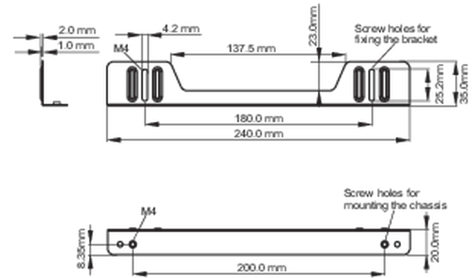

<Bracket B>

Tutti i marchi e i marchi registrati citati. E & O E. Specifiche soggette a modifiche senza preavviso. Tutti i display LCD è conforme alla norma ISO-9241-307:2008 in connessione con difetti dei pixel.

© IYAMA CORPORATION. ALL RIGHTS RESERVED