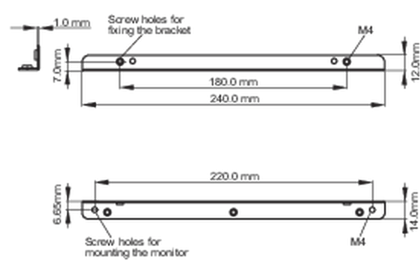

Tipo

staffe di fissaggio

■ ProLite TF1215MC

<Bracket A>

<Bracket B>

■ ProLite TF2215MC

<Bracket A>

<Bracket B>

02 DIMENSIONI / PESO

Box dimensioni L x H x P

423 x 220 x 410mm

EAN code

4948570032532

■ ProLite TF1215MC

<Bracket A>

<Bracket B>