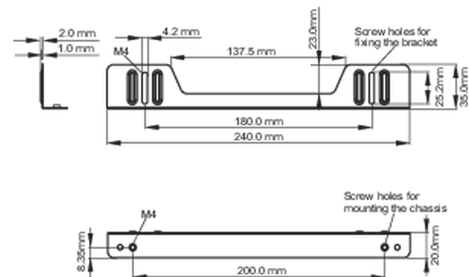

Tipo

staffe di fissaggio

■ ProLite TF1215MC

<Bracket A>

<Bracket B>

■ ProLite TF2215MC

<Bracket A>

<Bracket B>

02 DIMENSIONI / PESO

Box dimensioni L x H x P

423 x 220 x 410mm

EAN code

4948570032532

■ ProLite TF1215MC

<Bracket A>

<Bracket B>