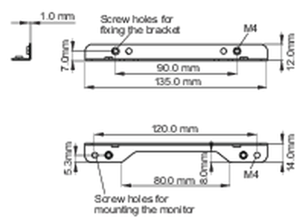

Kit di staffe di fissaggio laterali per monitor open frame iiyama TF1215MC / TF2215MC / OTF2216MC

Questa soluzione è compatibile con i seguenti modelli iiyama: TF1215MC, TF2215MC and OTF2216MC.

01 SPECIFICHE TECNICHE

Tipo

staffe di fissaggio

■ ProLite TF1215MC

<Bracket A>

<Bracket B>

■ ProLite TF2215MC

<Bracket A>

<Bracket B>

02 DIMENSIONI / PESO

Box dimensioni L x H x P

423 x 220 x 410mm

EAN code

4948570032532

■ ProLite TF1215MC

<Bracket A>

<Bracket B>