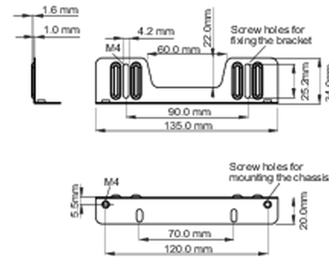

Tipo

staffe di fissaggio

■ ProLite TF1215MC

<Bracket A>

<Bracket B>

■ ProLite TF2215MC

<Bracket A>

<Bracket B>

02 DIMENSIONI / PESO

Box dimensioni L x H x P

423 x 220 x 410mm

EAN code

4948570032532

■ ProLite TF1215MC

<Bracket A>

<Bracket B>