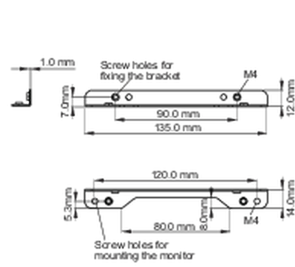

02 DIMENSIONI / PESO

Box dimensioni L x H x P

423 x 220 x 410mm

EAN code

4948570032532

■ ProLite TF1215MC

<Bracket A>

<Bracket B>