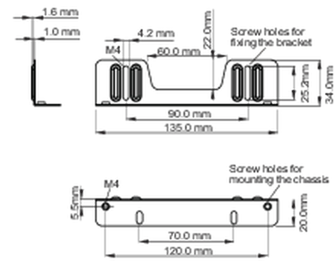

02 DIMENSIONI / PESO

Box dimensioni L x H x P

423 x 220 x 410mm

EAN code

4948570032532

■ ProLite TF1215MC

<Bracket A>

<Bracket B>