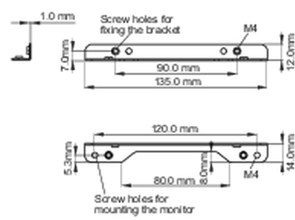

### 01 TECHNISCHE SPEZIFIKATION

Typ

Befestigungswinkel

■ ProLite TF1215MC

<Bracket A>

<Bracket B>

■ ProLite TF2215MC

<Bracket A>

<Bracket B>

### 02 ABMESSUNGEN / GEWICHT

■ ProLite TF1215MC

<Bracket A>

<Bracket B>

■ ProLite TF2215MC

<Bracket A>

<Bracket B>

Alle Warenzeichen sind eingetragene Handelsmarken. Irrtum und Änderungen in den Spezifikationen vorbehalten. Alle LCD's erfüllen die ISO-9241-307:2008 Pixelfehlerklasse.