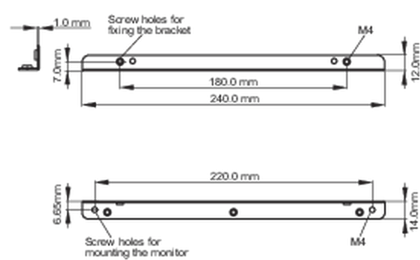

### 01 TECHNISCHE SPEZIFIKATION

Typ

Befestigungswinkel

■ ProLite TF1215MC

<Bracket A>

<Bracket B>

■ ProLite TF2215MC

<Bracket A>

<Bracket B>

### 02 ABMESSUNGEN / GEWICHT

■ ProLite TF1215MC

<Bracket A>

<Bracket B>

■ ProLite TF2215MC

<Bracket A>

<Bracket B>

Alle Warenzeichen sind eingetragene Handelsmarken. Irrtum und Änderungen in den Spezifikationen vorbehalten. Alle LCD's erfüllen die ISO-9241-307:2008 Pixelfehlerklasse.