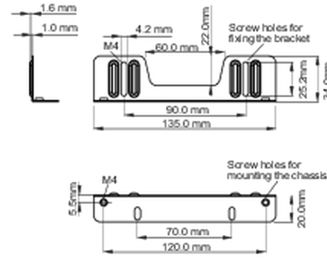

### 02 ABMESSUNGEN / GEWICHT

■ ProLite TF1215MC

<Bracket A>

<Bracket B>

■ ProLite TF2215MC

<Bracket A>

<Bracket B>

Alle Warenzeichen sind eingetragene Handelsmarken. Irrtum und Änderungen in den Spezifikationen vorbehalten. Alle LCD's erfüllen die ISO-9241-307:2008 Pixelfehlerklasse.