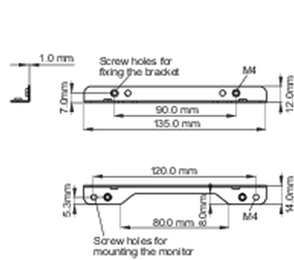

### 01 TECHNISCHE SPEZIFIKATION

Typ

Befestigungswinkel

■ ProLite TF1215MC

<Bracket A>

<Bracket B>

■ ProLite TF2215MC

<Bracket A>

<Bracket B>

### 02 ABMESSUNGEN / GEWICHT

■ ProLite TF1215MC

<Bracket A>

<Bracket B>

■ ProLite TF2215MC

<Bracket A>

<Bracket B>

Alle Warenzeichen sind eingetragene Handelsmarken. Irrtum und Änderungen in den Spezifikationen vorbehalten. Alle LCD's erfüllen die ISO-9241-307:2008 Pixelfehlerklasse.