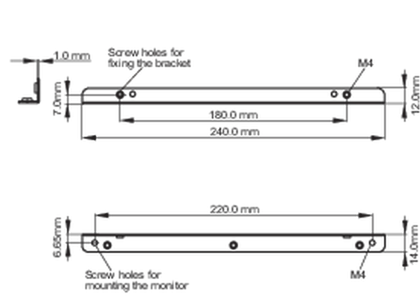

### 02 ABMESSUNGEN / GEWICHT

■ ProLite TF1215MC

<Bracket A>

<Bracket B>

■ ProLite TF2215MC

<Bracket A>

<Bracket B>

Alle Warenzeichen sind eingetragene Handelsmarken. Irrtum und Änderungen in den Spezifikationen vorbehalten. Alle LCD's erfüllen die ISO-9241-307:2008 Pixelfehlerklasse.