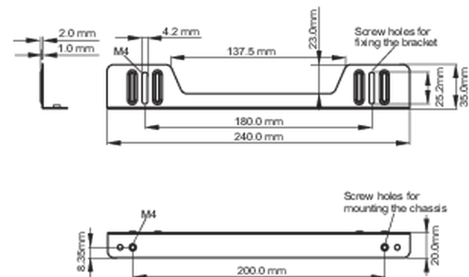

### 01 TECHNISCHE SPEZIFIKATION

Typ

Befestigungswinkel

■ ProLite TF1215MC

<Bracket A>

<Bracket B>

■ ProLite TF2215MC

<Bracket A>

### 02 ABMESSUNGEN / GEWICHT

■ ProLite TF1215MC

<Bracket A>

<Bracket B>

■ ProLite TF2215MC

<Bracket A>

<Bracket B>

Alle Warenzeichen sind eingetragene Handelsmarken. Irrtum und Änderungen in den Spezifikationen vorbehalten. Alle LCD's erfüllen die ISO-9241-307:2008 Pixelfehlerklasse.