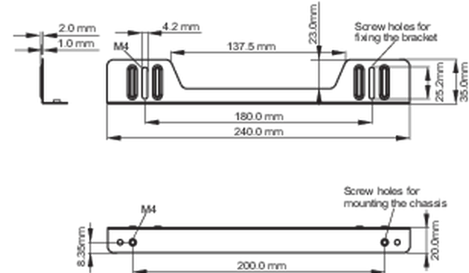

### 02 ABMESSUNGEN / GEWICHT

■ ProLite TF1215MC

<Bracket A>

<Bracket B>

■ ProLite TF2215MC

<Bracket A>

<Bracket B>

Alle Warenzeichen sind eingetragene Handelsmarken. Irrtum und Änderungen in den Spezifikationen vorbehalten. Alle LCD's erfüllen die ISO-9241-307:2008 Pixelfehlerklasse.