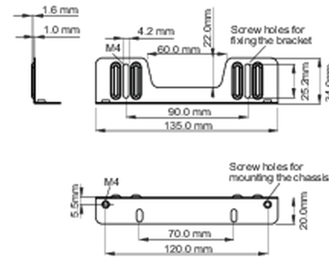

### 01 TECHNISCHE SPEZIFIKATION

Typ

Befestigungswinkel

■ ProLite TF1215MC

<Bracket A>

<Bracket B>

■ ProLite TF2215MC

<Bracket A>

### 02 ABMESSUNGEN / GEWICHT

■ ProLite TF1215MC

<Bracket A>

<Bracket B>

■ ProLite TF2215MC

<Bracket A>

<Bracket B>

Alle Warenzeichen sind eingetragene Handelsmarken. Irrtum und Änderungen in den Spezifikationen vorbehalten. Alle LCD's erfüllen die ISO-9241-307:2008 Pixelfehlerklasse.