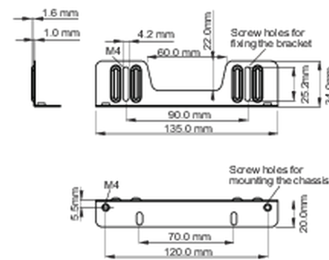

<Bracket B>