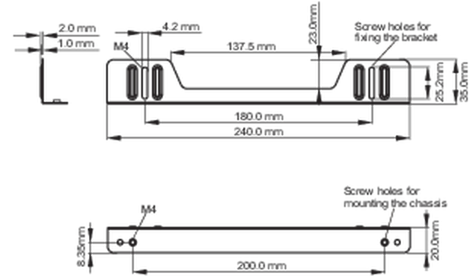

<Bracket A>

<Bracket B>

■ ProLite TF2215MC

<Bracket A>

<Bracket B>

Все товарные знаки и торговые марки являются собственностью их владельцев и они защищены. Ошибки и изменения допускаются. Спецификации могут быть изменены без уведомления. Все LCD мониторы соответствуют стандарту ISO-9241-307:2008 по политике битых пикселей.