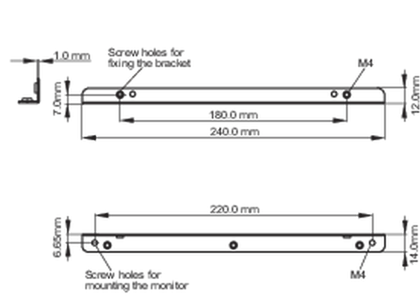

<Bracket A>

<Bracket B>

■ ProLite TF2215MC

<Bracket A>

<Bracket B>

Все товарные знаки и торговые марки являются собственностью их владельцев и они защищены. Ошибки и изменения допускаются. Спецификации могут быть изменены без уведомления. Все LCD мониторы соответствуют стандарту ISO-9241-307:2008 по политике битых пикселей.