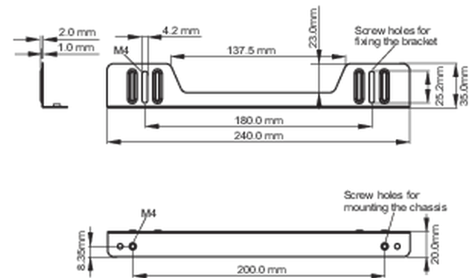

##### <Bracket B>

#### 02 AFMETINGEN / GEWICHT

Doos afmetingen B x H x D

423 x 220 x 410mm

EAN code

4948570032532

■ ProLite TF1215MC

<Bracket A>

<Bracket B>