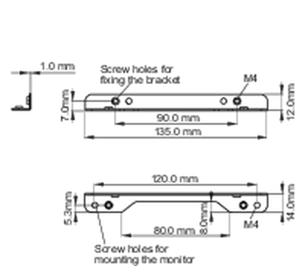

■ ProLite TF1215MC

<Bracket A>