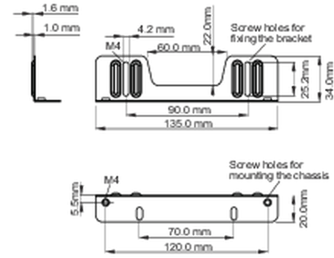

#### 02 AFMETINGEN / GEWICHT

Doos afmetingen B x H x D

423 x 220 x 410mm

EAN code

4948570032532

■ ProLite TF1215MC

<Bracket A>

<Bracket B>