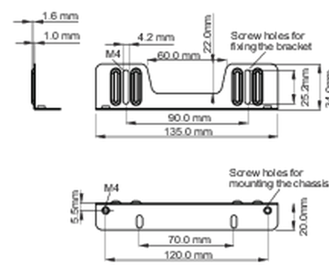

<Bracket B>