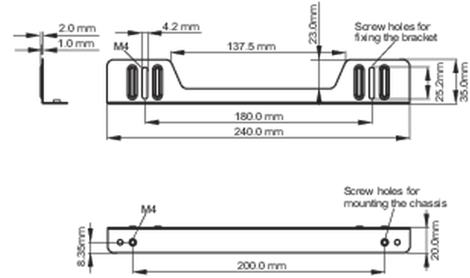

<Bracket B>

Alle handelsmerken zijn geregisteerd. Gegevens onder voorbehoud van zetfouten. Specificaties kunnen vooraf en zonder opgaa van reden gewijzigd worden. Alle LCD-panelen vallen onder ISO-9241-307:2008 inzake pixelfouten.

© IIYAMA CORPORATION. ALL RIGHTS RESERVED