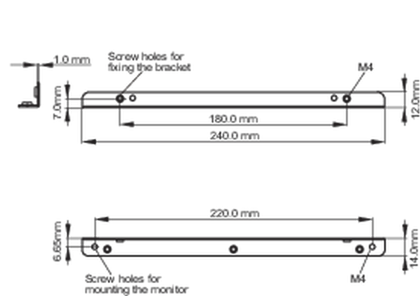

■ ProLite TF2215MC

<Bracket A>