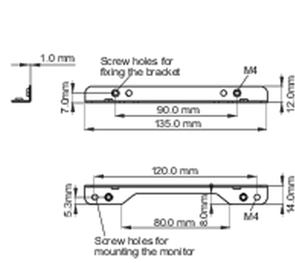

#### 02 AFMETINGEN / GEWICHT

Doos afmetingen B x H x D

423 x 220 x 410mm

EAN code

4948570032532

■ ProLite TF1215MC

<Bracket A>

<Bracket B>