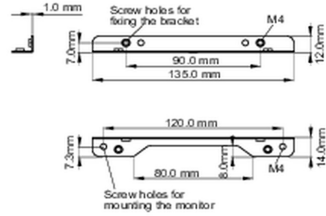

■ ProLite TF1015MC

<Bracket A>