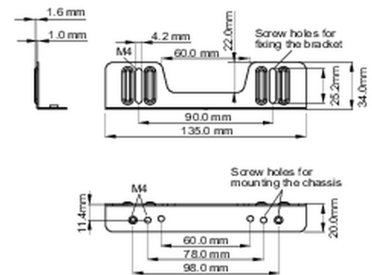

02 ПАЗМЕП / BEC

■ ProLite TF1015MC

<Bracket A>

<Bracket B>

■ ProLite TF1515MC / ProLite TF2415MC

<Bracket A>

<Bracket B>

Все товарные знаки и торговые марки являются собственностью их владельцев и они защищены. Ошибки и изменения допускаются. Спецификации могут быть изменены без уведомления. Все LCD мониторы соответствуют стандарту ISO-9241-307:2008 по политике битых пикселей.