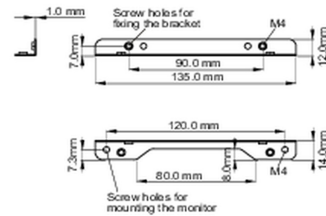

02 ПАЗМЕП / BEC

■ ProLite TF1015MC

<Bracket A>

<Bracket B>

■ ProLite TF1515MC / ProLite TF2415MC

<Bracket A>

<Bracket B>

Все товарные знаки и торговые марки являются собственностью их владельцев и они защищены. Ошибки и изменения допускаются. Спецификации могут быть изменены без уведомления. Все LCD мониторы соответствуют стандарту ISO-9241-307:2008 по политике битых пикселей.