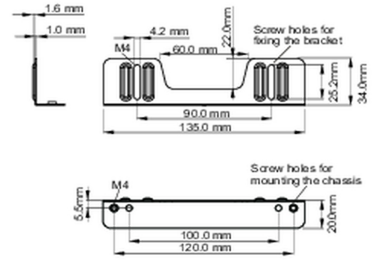

Монтажные комплекты для встраиваемого оборудования

Это решение совместимо со следующими моделями iiyama: TF1015MC, TF1515MC, TF2415MC.

01 TECHNICAL SPECIFICATION

Тип mounting bracket

■ ProLite TF1015MC

■ ProLite TF1515MC / ProLite TF2415MC

02 ПАЗМЕП / BEC

■ ProLite TF1015MC

<Bracket A>

<Bracket B>

■ ProLite TF1515MC / ProLite TF2415MC

<Bracket A>

<Bracket B>

Все товарные знаки и торговые марки являются собственностью их владельцев и они защищены. Ошибки и изменения допускаются. Спецификации могут быть изменены без уведомления. Все LCD мониторы соответствуют стандарту ISO-9241-307:2008 по политике битых пикселей.