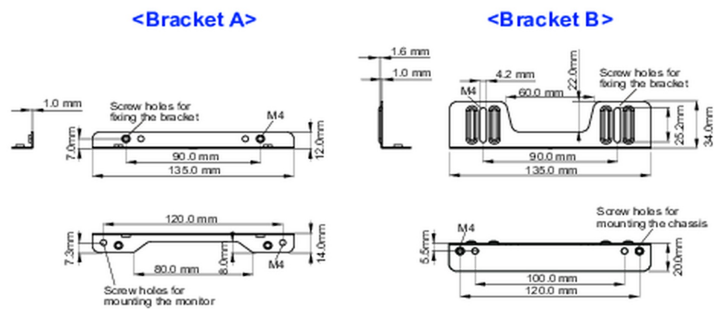

Монтажные комплекты для встраиваемого оборудования

Это решение совместимо со следующими моделями iiyama: TF1015MC, TF1515MC, TF2415MC.

01 TECHNICAL SPECIFICATION

Тип mounting bracket

■ ProLite TF1015MC

■ ProLite TF1515MC / ProLite TF2415MC