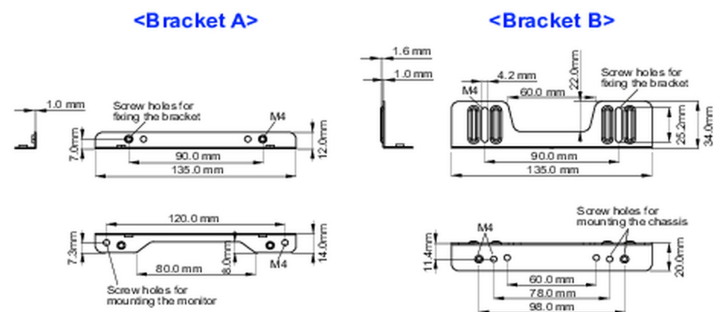

Монтажные комплекты для встраиваемого оборудования

Это решение совместимо со следующими моделями iiyama: TF1015MC, TF1515MC, TF2415MC.

01 TECHNICAL SPECIFICATION

Тип mounting bracket

■ ProLite TF1015MC

■ ProLite TF1515MC / ProLite TF2415MC