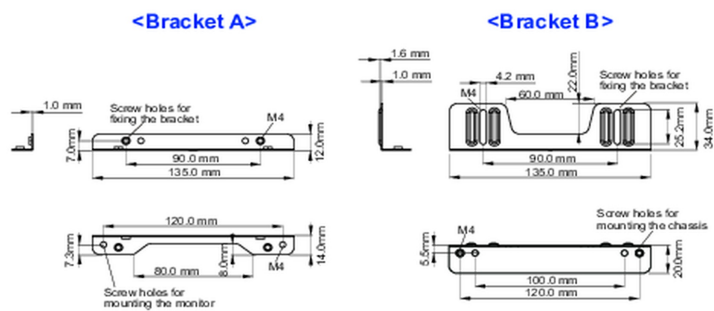

Монтажные комплекты для встраиваемого оборудования

Это решение совместимо со следующими моделями iiyama: TF1015MC, TF1515MC, TF2415MC.

01 ТЕХНИЧЕСКИЕ ХАРАКТЕРИСТИКИ

Type mounting bracket

■ ProLite TF1015MC