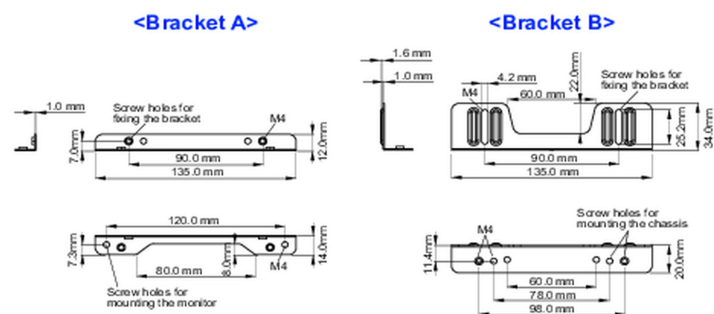

■ ProLite TF1515MC / ProLite TF2415MC