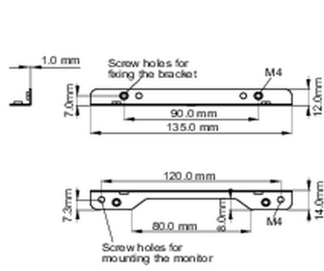

■ ProLite TF1015MC

<Bracket A>