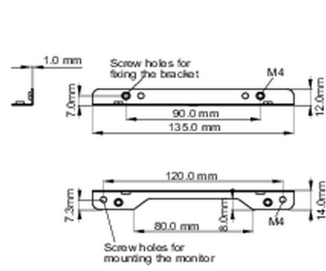

Montageset voor inbouwapparatuur

Deze montageset is geschikt voor de volgende iiyama-modellen: TF1015MC, TF1515MC, TF2415MC.

01 PRODUCT BROCHURE

Type mounting bracket

■ ProLite TF1015MC

■ ProLite TF1515MC / ProLite TF2415MC

02 AFMETINGEN / GEWICHT

■ ProLite TF1015MC

<Bracket A>

<Bracket B>

■ ProLite TF1515MC / ProLite TF2415MC

<Bracket A>

<Bracket B>

Alle handelsmerken zijn geregistreerd. Gegevens onder voorbehoud van zetfouten. Specificaties kunnen vooraf en zonder opgave van reden gewijzigd worden. Alle LCD-panelen vallen onder ISO-9241-307:2008 inzake pixelfouten.