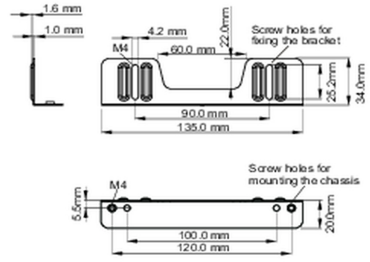

Montageset voor inbouwapparatuur

Deze montageset is geschikt voor de volgende iiyama-modellen: TF1015MC, TF1515MC, TF2415MC.

01 PRODUCT BROCHURE

Type mounting bracket

■ ProLite TF1015MC

■ ProLite TF1515MC / ProLite TF2415MC

02 AFMETINGEN / GEWICHT

■ ProLite TF1015MC

<Bracket A>

<Bracket B>

■ ProLite TF1515MC / ProLite TF2415MC

<Bracket A>

<Bracket B>

Alle handelsmerken zijn geregistreerd. Gegevens onder voorbehoud van zetfouten. Specificaties kunnen vooraf en zonder opgave van reden gewijzigd worden. Alle LCD-panelen vallen onder ISO-9241-307:2008 inzake pixelfouten.