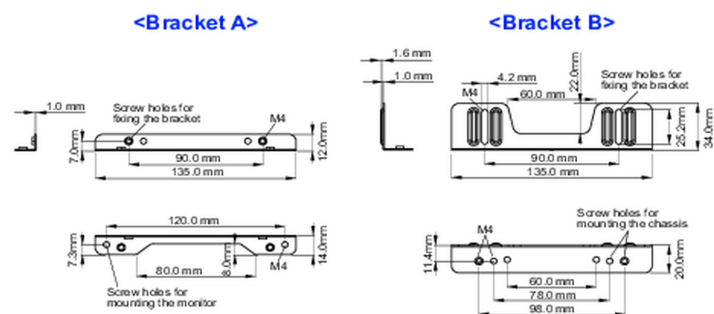

Montageset voor inbouwapparatuur

Deze montageset is geschikt voor de volgende iiyama-modellen: TF1015MC, TF1515MC, TF2415MC.

01 PRODUCT BROCHURE

Type mounting bracket

■ ProLite TF1015MC

■ ProLite TF1515MC / ProLite TF2415MC

02 AFMETINGEN / GEWICHT

■ ProLite TF1015MC

<Bracket A>

<Bracket B>

■ ProLite TF1515MC / ProLite TF2415MC

<Bracket A>

<Bracket B>

Alle handelsmerken zijn geregistreerd. Gegevens onder voorbehoud van zetfouten. Specificaties kunnen vooraf en zonder opgave van reden gewijzigd worden. Alle LCD-panelen vallen onder ISO-9241-307:2008 inzake pixelfouten.