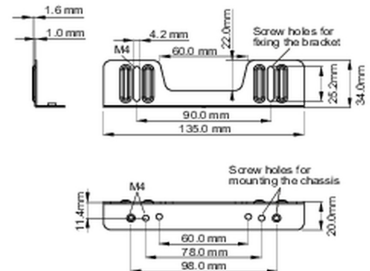

02 AFMETINGEN / GEWICHT

■ ProLite TF1015MC

<Bracket A>

<Bracket B>

■ ProLite TF1515MC / ProLite TF2415MC

<Bracket A>

<Bracket B>

Alle handelsmerken zijn geregistreerd. Gegevens onder voorbehoud van zetfouten. Specificaties kunnen vooraf en zonder opgave van reden gewijzigd worden. Alle LCD-panelen vallen onder ISO-9241-307:2008 inzake pixelfouten.