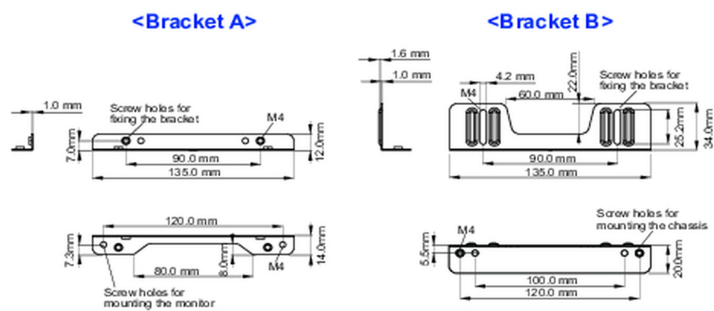

Montageset voor inbouwapparatuur

Deze montageset is geschikt voor de volgende iiyama-modellen: TF1015MC, TF1515MC, TF2415MC.

01 PRODUCT BROCHURE

Type mounting bracket

■ ProLite TF1015MC

■ ProLite TF1515MC / ProLite TF2415MC

02 AFMETINGEN / GEWICHT

■ ProLite TF1015MC

<Bracket A>

<Bracket B>

■ ProLite TF1515MC / ProLite TF2415MC

<Bracket A>

<Bracket B>

Alle handelsmerken zijn geregistreerd. Gegevens onder voorbehoud van zetfouten. Specificaties kunnen vooraf en zonder opgave van reden gewijzigd worden. Alle LCD-panelen vallen onder ISO-9241-307:2008 inzake pixelfouten.