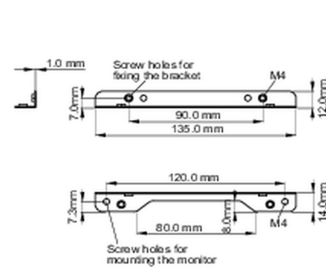

02 AFMETINGEN / GEWICHT

■ ProLite TF1015MC

<Bracket A>

<Bracket B>

■ ProLite TF1515MC / ProLite TF2415MC

<Bracket A>

<Bracket B>

Alle handelsmerken zijn geregistreerd. Gegevens onder voorbehoud van zetfouten. Specificaties kunnen vooraf en zonder opgave van reden gewijzigd worden. Alle LCD-panelen vallen onder ISO-9241-307:2008 inzake pixelfouten.