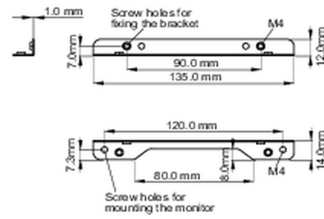

02 ABMESSUNGEN / GEWICHT

■ ProLite TF1015MC

<Bracket A>

<Bracket B>

■ ProLite TF1515MC / ProLite TF2415MC

<Bracket A>

<Bracket B>

Alle Warenzeichen sind eingetragene Handelsmarken. Irrtum und Änderungen in den Spezifikationen vorbehalten. Alle LCD's erfüllen die ISO-9241-307:2008 Pixelfehlerklasse.