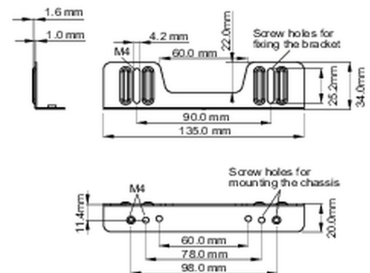

02 ABMESSUNGEN / GEWICHT

■ ProLite TF1015MC

<Bracket A>

<Bracket B>

■ ProLite TF1515MC / ProLite TF2415MC

<Bracket A>

<Bracket B>

Alle Warenzeichen sind eingetragene Handelsmarken. Irrtum und Änderungen in den Spezifikationen vorbehalten. Alle LCD's erfüllen die ISO-9241-307:2008 Pixelfehlerklasse.