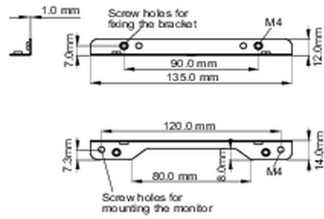

Befestigungswinkel-Kit für Einbaugeräte

Geeignet für folgende Monitore: TF1015MC,TF1515MC,TF2415MC.

01 TECHNISCHE SPEZIFIKATION

Typ Befestigungswinkel

■ ProLite TF1015MC

■ ProLite TF1515MC / ProLite TF2415MC

02 ABMESSUNGEN / GEWICHT

■ ProLite TF1015MC

<Bracket A>

<Bracket B>

■ ProLite TF1515MC / ProLite TF2415MC

<Bracket A>

<Bracket B>

Alle Warenzeichen sind eingetragene Handelsmarken. Irrtum und Änderungen in den Spezifikationen vorbehalten. Alle LCD's erfüllen die ISO-9241-307:2008 Pixelfehlerklasse.