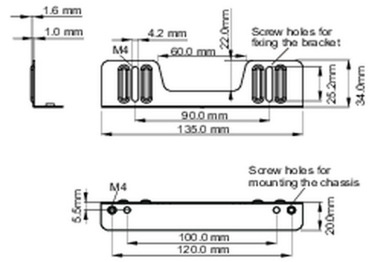

Befestigungswinkel-Kit für Einbaugeräte

Geeignet für folgende Monitore: TF1015MC,TF1515MC,TF2415MC.

01 TECHNISCHE SPEZIFIKATION

Typ Befestigungswinkel

■ ProLite TF1015MC

■ ProLite TF1515MC / ProLite TF2415MC

02 ABMESSUNGEN / GEWICHT

■ ProLite TF1015MC

<Bracket A>

<Bracket B>

■ ProLite TF1515MC / ProLite TF2415MC

<Bracket A>

<Bracket B>

Alle Warenzeichen sind eingetragene Handelsmarken. Irrtum und Änderungen in den Spezifikationen vorbehalten. Alle LCD's erfüllen die ISO-9241-307:2008 Pixelfehlerklasse.