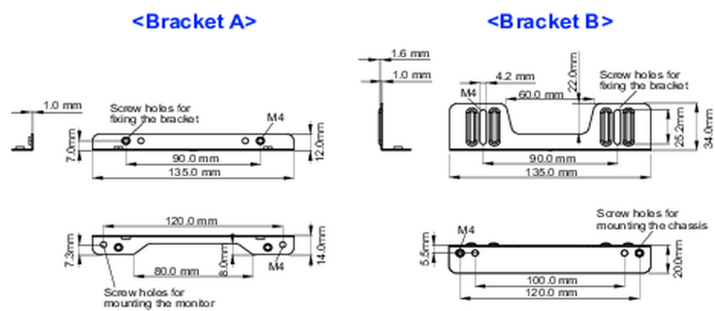

Befestigungswinkel-Kit für Einbaugeräte

Geeignet für folgende Monitore: TF1015MC,TF1515MC,TF2415MC.

01 TECHNISCHE SPEZIFIKATION

Typ Befestigungswinkel

■ ProLite TF1015MC

■ ProLite TF1515MC / ProLite TF2415MC

02 ABMESSUNGEN / GEWICHT

■ ProLite TF1015MC

<Bracket A>

<Bracket B>

■ ProLite TF1515MC / ProLite TF2415MC

<Bracket A>

<Bracket B>

Alle Warenzeichen sind eingetragene Handelsmarken. Irrtum und Änderungen in den Spezifikationen vorbehalten. Alle LCD's erfüllen die ISO-9241-307:2008 Pixelfehlerklasse.