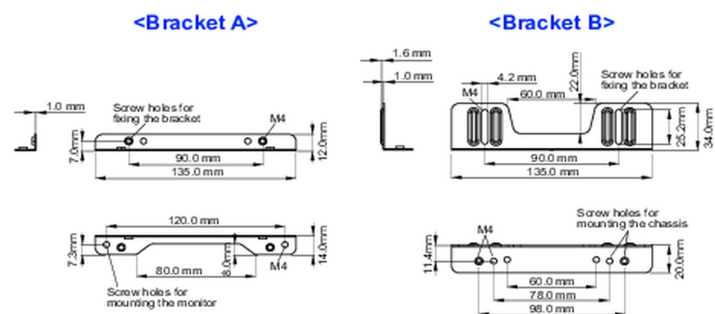

Befestigungswinkel-Kit für Einbaugeräte

Geeignet für folgende Monitore: TF1015MC,TF1515MC,TF2415MC.

01 TECHNISCHE SPEZIFIKATION

Typ Befestigungswinkel

■ ProLite TF1015MC

■ ProLite TF1515MC / ProLite TF2415MC

02 ABMESSUNGEN / GEWICHT

■ ProLite TF1015MC

<Bracket A>

<Bracket B>

■ ProLite TF1515MC / ProLite TF2415MC

<Bracket A>

<Bracket B>

Alle Warenzeichen sind eingetragene Handelsmarken. Irrtum und Änderungen in den Spezifikationen vorbehalten. Alle LCD's erfüllen die ISO-9241-307:2008 Pixelfehlerklasse.