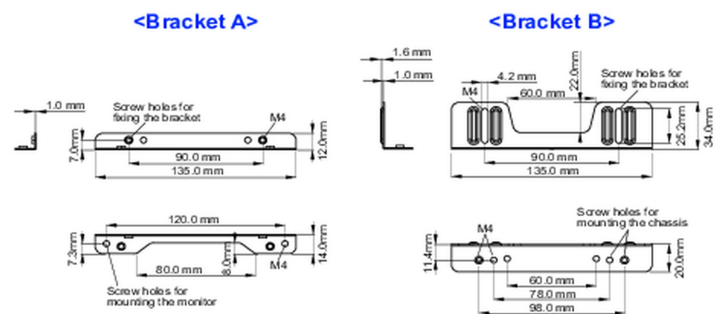

Sada montážního držáku pro dotykové obrazovky iiyama TFxx15MC s otevřeným rámem.

Toto řešení je kompatibilní s následujícími modely iiyama: TF1015MC, TF1515MC, TF2415MC.

01 SPECIFIKACE

Type mounting bracket

■ ProLite TF1015MC

■ ProLite TF1515MC / ProLite TF2415MC

02 ROZMĚRY / HMOTNOST

■ ProLite TF1015MC

<Bracket A>

<Bracket B>

■ ProLite TF1515MC / ProLite TF2415MC

<Bracket A>