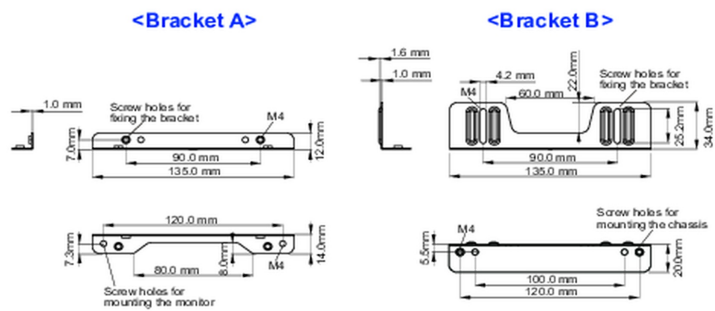

Sada montážního držáku pro dotykové obrazovky iiyama TFxx15MC s otevřeným rámem.

Toto řešení je kompatibilní s následujícími modely iiyama: TF1015MC, TF1515MC, TF2415MC.

01 SPECIFIKACE

Type mounting bracket

■ ProLite TF1015MC

■ ProLite TF1515MC / ProLite TF2415MC

02 ROZMĚRY / HMOTNOST

■ ProLite TF1015MC

<Bracket A>

<Bracket B>

■ ProLite TF1515MC / ProLite TF2415MC

<Bracket A>