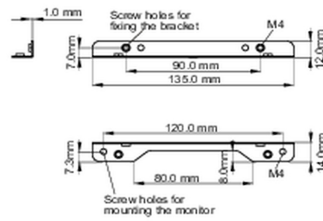

■ ProLite TF1015MC

■ ProLite TF1515MC / ProLite TF2415MC

02 ROZMĚRY / HMOTNOST

■ ProLite TF1015MC

<Bracket A>

<Bracket B>

■ ProLite TF1515MC / ProLite TF2415MC

<Bracket A>