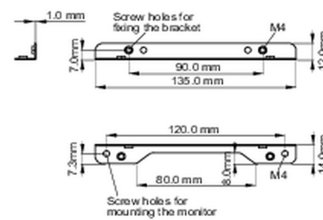

■ ProLite TF1015MC

■ ProLite TF1515MC / ProLite TF2415MC

02 ROZMĚRY / HMOTNOST

■ ProLite TF1015MC

<Bracket A>

<Bracket B>

■ ProLite TF1515MC / ProLite TF2415MC

<Bracket A>