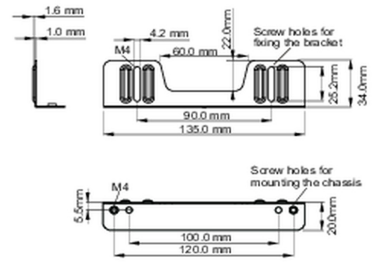

■ ProLite TF1015MC

■ ProLite TF1515MC / ProLite TF2415MC

02 ROZMĚRY / HMOTNOST

■ ProLite TF1015MC

<Bracket A>

<Bracket B>

■ ProLite TF1515MC / ProLite TF2415MC

<Bracket A>