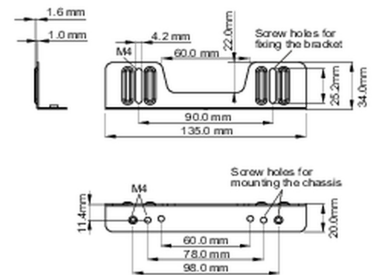

<Bracket B>

Všechny ochranné známky jsou registrovány a chráněny. Vyhrazené právo na změny. Veškeré ploché panely LCD splňují normu ISO-9241-307:2008 v oblasti počtu vadných pixelů.

© IYAMA CORPORATION. ALL RIGHTS RESERVED