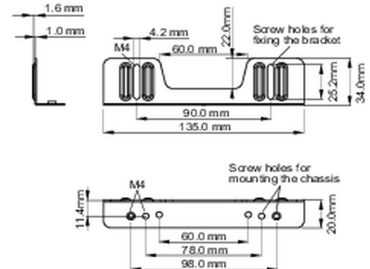

### 02 ПА3МЕР / BEC

■ ProLite TF1015MC

<Bracket A>

<Bracket B>

■ ProLite TF1515MC / ProLite TF2415MC

<Bracket A>

<Bracket B>

Все товарные знаки и торговые марки являются собственностью их владельцев и они защищены. Ошибки и изменения допускаются. Спецификации могут быть изменены без уведомления. Все LCD мониторы соответствуют стандарту ISO-9241-307:2008 по политике битых пикселей.