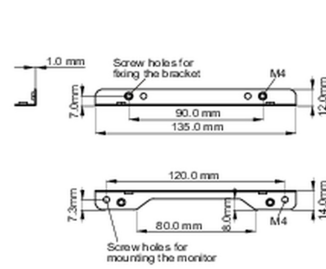

### 02 ПА3МЕР / BEC

■ ProLite TF1015MC

<Bracket A>

<Bracket B>

■ ProLite TF1515MC / ProLite TF2415MC

<Bracket A>

<Bracket B>

Все товарные знаки и торговые марки являются собственностью их владельцев и они защищены. Ошибки и изменения допускаются. Спецификации могут быть изменены без уведомления. Все LCD мониторы соответствуют стандарту ISO-9241-307:2008 по политике битых пикселей.