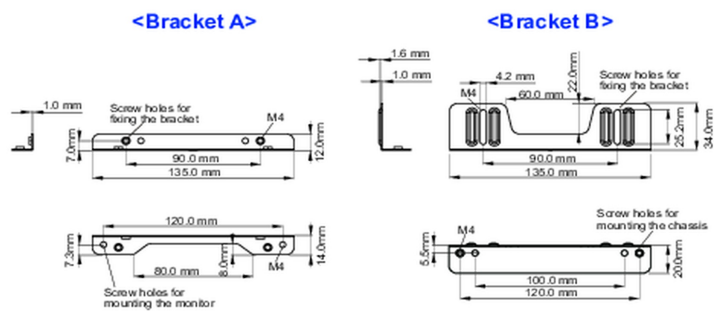

Montageset voor inbouwapparatuur

Deze montageset is geschikt voor de volgende iiyama-modellen: TF1015MC, TF1515MC, TF2415MC.

01 PRODUCT BROCHURE

Type mounting bracket

■ ProLite TF1015MC

■ ProLite TF1515MC / ProLite TF2415MC

02 AFMETINGEN / GEWICHT

■ ProLite TF1015MC

<Bracket A>

<Bracket B>

■ ProLite TF1515MC / ProLite TF2415MC

<Bracket A>

<Bracket B>

Alle handelsmerken zijn geregistreerd. Gegevens onder voorbehoud van zetfouten. Specificaties kunnen vooraf en zonder opgave van reden gewijzigd worden. Alle LCD-panels vallen onder ISO-9241-307:2008 inzake pixelfouten.