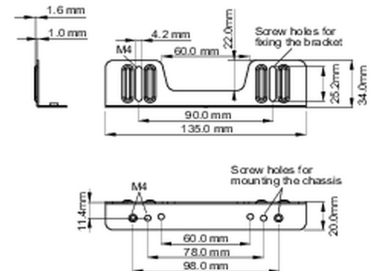

02 AFMETINGEN / GEWICHT

■ ProLite TF1015MC

<Bracket A>

<Bracket B>

■ ProLite TF1515MC / ProLite TF2415MC

<Bracket A>

<Bracket B>

Alle handelsmerken zijn geregistreerd. Gegevens onder voorbehoud van zetfouten. Specificaties kunnen vooraf en zonder opgave van reden gewijzigd worden. Alle LCD-panels vallen onder ISO-9241-307:2008 inzake pixelfouten.