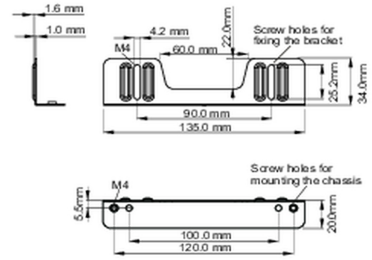

Montageset voor inbouwapparatuur

Deze montageset is geschikt voor de volgende iiyama-modellen: TF1015MC, TF1515MC, TF2415MC.

01 PRODUCT BROCHURE

Type mounting bracket

■ ProLite TF1015MC

■ ProLite TF1515MC / ProLite TF2415MC

02 AFMETINGEN / GEWICHT

■ ProLite TF1015MC

<Bracket A>

<Bracket B>

■ ProLite TF1515MC / ProLite TF2415MC

<Bracket A>

<Bracket B>

Alle handelsmerken zijn geregistreerd. Gegevens onder voorbehoud van zetfouten. Specificaties kunnen vooraf en zonder opgave van reden gewijzigd worden. Alle LCD-panels vallen onder ISO-9241-307:2008 inzake pixelfouten.