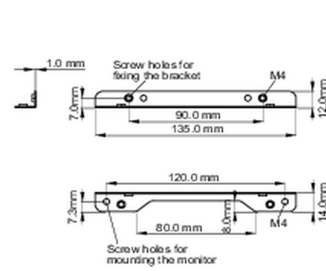

02 AFMETINGEN / GEWICHT

■ ProLite TF1015MC

<Bracket A>

<Bracket B>

■ ProLite TF1515MC / ProLite TF2415MC

<Bracket A>

<Bracket B>

Alle handelsmerken zijn geregistreerd. Gegevens onder voorbehoud van zetfouten. Specificaties kunnen vooraf en zonder opgave van reden gewijzigd worden. Alle LCD-panels vallen onder ISO-9241-307:2008 inzake pixelfouten.