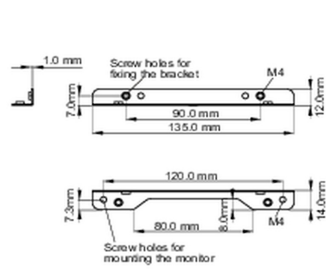

Montageset voor inbouwapparatuur

Deze montageset is geschikt voor de volgende iiyama-modellen: TF1015MC, TF1515MC, TF2415MC.

01 PRODUCT BROCHURE

Type mounting bracket

■ ProLite TF1015MC

■ ProLite TF1515MC / ProLite TF2415MC

02 AFMETINGEN / GEWICHT

■ ProLite TF1015MC

<Bracket A>

<Bracket B>

■ ProLite TF1515MC / ProLite TF2415MC

<Bracket A>

<Bracket B>

Alle handelsmerken zijn geregistreerd. Gegevens onder voorbehoud van zetfouten. Specificaties kunnen vooraf en zonder opgave van reden gewijzigd worden. Alle LCD-panels vallen onder ISO-9241-307:2008 inzake pixelfouten.