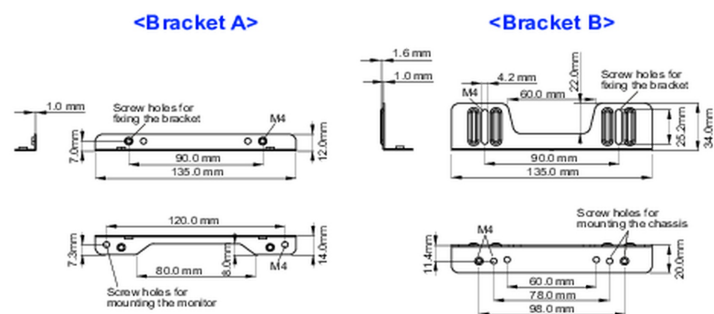

Montageset voor inbouwapparatuur

Deze montageset is geschikt voor de volgende iiyama-modellen: TF1015MC, TF1515MC, TF2415MC.

01 PRODUCT BROCHURE

Type mounting bracket

■ ProLite TF1015MC

■ ProLite TF1515MC / ProLite TF2415MC

02 AFMETINGEN / GEWICHT

■ ProLite TF1015MC

<Bracket A>

<Bracket B>

■ ProLite TF1515MC / ProLite TF2415MC

<Bracket A>

<Bracket B>

Alle handelsmerken zijn geregistreerd. Gegevens onder voorbehoud van zetfouten. Specificaties kunnen vooraf en zonder opgave van reden gewijzigd worden. Alle LCD-panels vallen onder ISO-9241-307:2008 inzake pixelfouten.