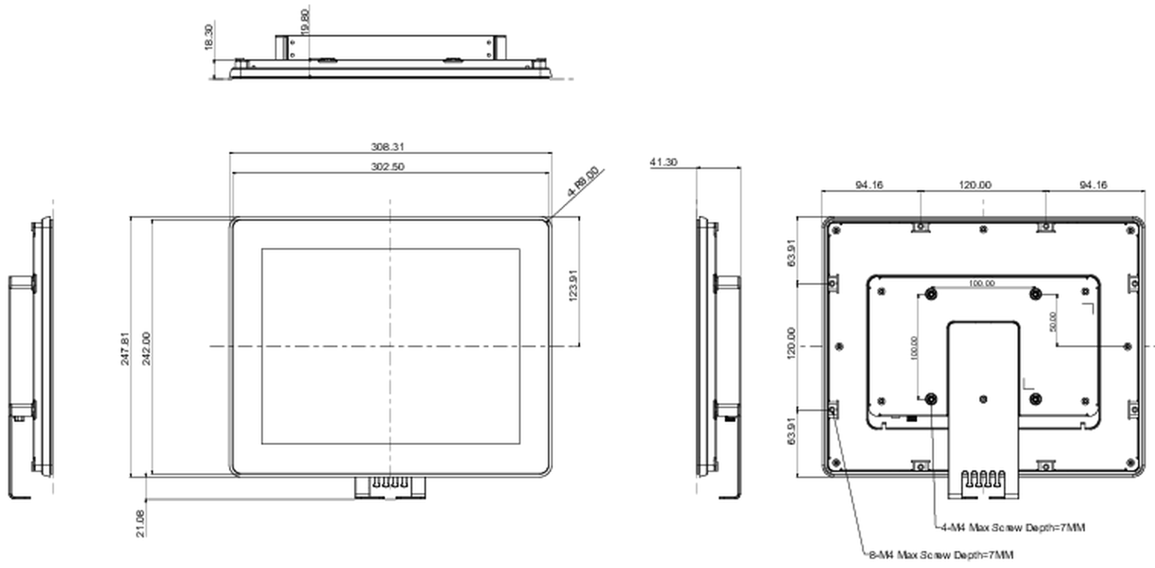

10 РАЗМЕР / ВЕС

Размер продукта Ш x В x Г	308.5 x 248 x 41.5мм
Размер коробки Ш x В x Г	435 x 355 x 165мм
Вес (без упаковки)	2.1кг
Вес (с упаковкой)	3.9кг
EAN код	4948570118007

iiyama - TF1215MC-B1

Все товарные знаки и торговые марки являются собственностью их владельцев и они защищены. Ошибки и изменения допускаются. Спецификации могут быть изменены без уведомления. Все LCD мониторы соответствуют стандарту ISO-9241-307:2008 по политике битых пикселей.