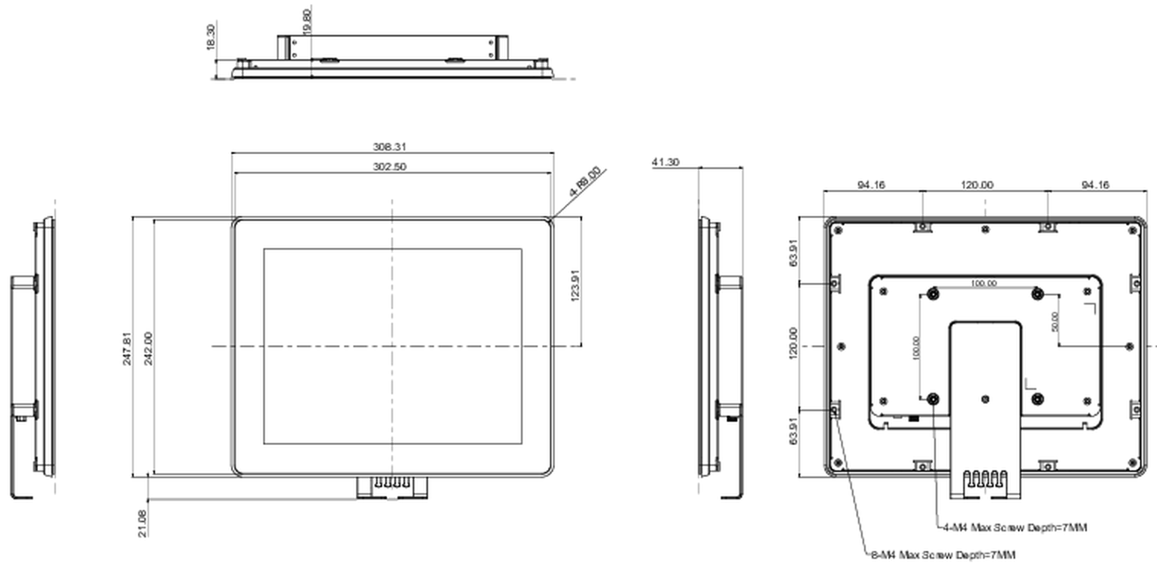

## 10 MÉRETEK / SÚLY

Termék méretei Sz x H x M	308.5 x 248 x 41.5mm
Doboz méretei Sz x H x M	435 x 355 x 165mm
Súly (doboz nélkül)	2.1kg
Súly (dobozzal)	3.9kg
EAN kód	4948570118007

iiyama - TF1215MC-B1

All trademarks and registered trademarks acknowledged. E & O E. Specification subject to change without notice. All LCD's comply with ISO-9241-307:2008 in connection with pixel defects.