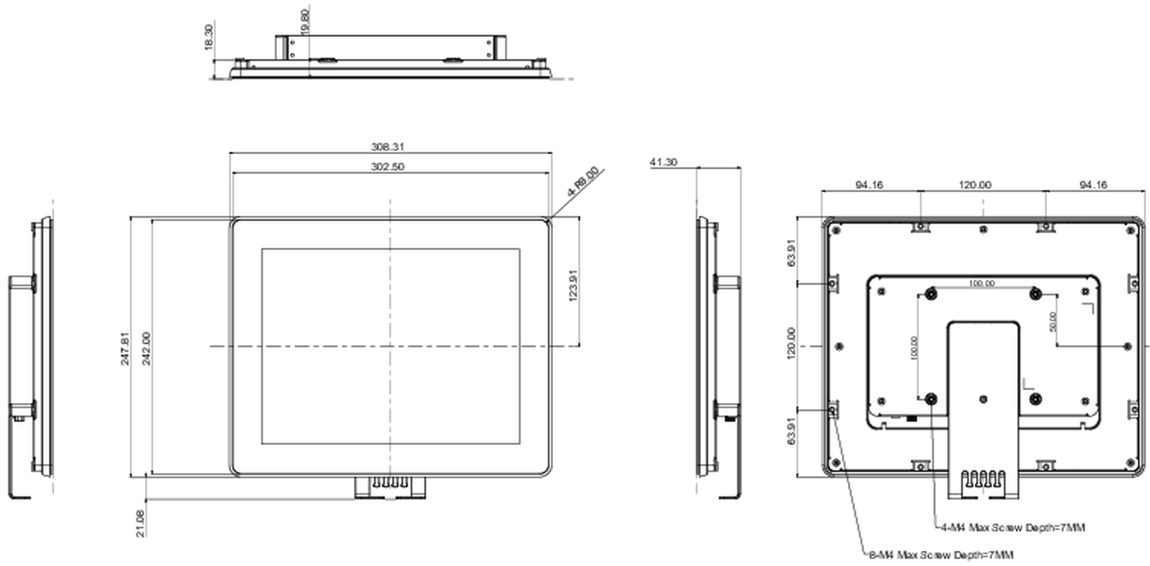

10 РАЗМЕР / ВЕС

Размер продукта Ш x В x Г	308.5 x 248 x 41.5мм
Размер коробки Ш x В x Г	435 x 355 x 165мм
Вес (без упаковки)	2.1кг
Вес (с упаковкой)	3.9кг
EAN код	4948570118007

iiyama - TF1215MC-B1

Все товарные знаки и торговые марки являются собственностью их владельцев и они защищены. Ошибки и изменения допускаются. Спецификации могут быть изменены без уведомления. Все LCD мониторы соответствуют стандарту ISO-9241-307:2008 по политике битых пикселей.