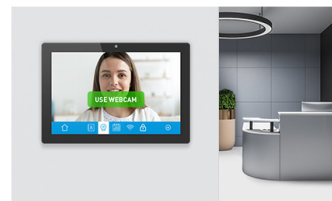

10,1-дюймовый сенсорный экран с 10 точками касания, технологией сенсора PCAP, ОС Android и поддержкой технологии Power over Ethernet (POE)

Сенсорная панель ProLite TW1023ASC-B1P со встроенным ПК - это идеальный выбор для интенсивного использования, например, для розничной торговли, интерактивных точек продаж, информационных киосков или гостиничной индустрии. Благодаря предустановленной операционной системе Android можно легко настраивать монитор, устанавливая приложения прямо на него.

Технология Power over Ethernet (POE) позволяет обеспечить как передачу данных, так и питание по одному кабелю, что упрощает установку. Этот монитор может работать как в портретном, так и в альбомном режиме, а также в положении face-up. Вместе со встроенной камерой, микрофоном и динамиками он предлагает безграничные возможности интерактивной инсталляции.

Встроенная веб-камера, микрофон и динамики

Making the screen a perfect solution for semi or fully automated reception solutions allowing businesses to track and manage visitor traffic at the front desk lobby without compromising on the safety and security of your staff, visitors and company assets.