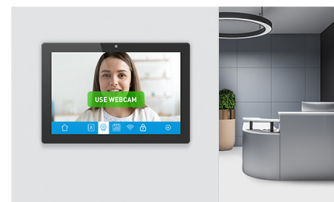

Kamere i zvučnici

Napravite ekran savršenim rešenjem za polu ili potpuno automatizovana rešenja za prijem koja omogućava kompanijama da prate i upravljaju prometom posetilaca u predvorju recepcije, a da ne narušavaju Vašu sigurnost i sigurnost vašeg osoblja, posetilaca i imovine kompanije.