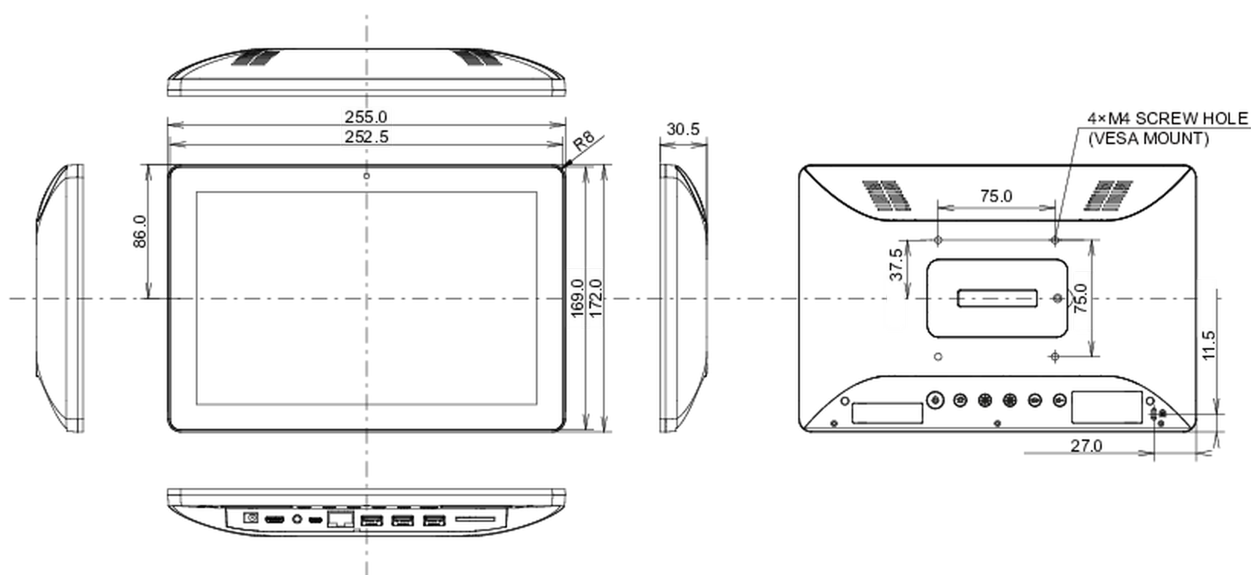

## 01 KARAKTERISTIKE EKRANA

Dizajn	Staklo od ivice do ivice
Dijagonala	10.1", 25.5cm
Panel	IPS Panel Tehnologija, LED
Osnovna rezolucija	1280 x 800 (1 megapixel HD)
Format ekrana	16:10
Osvetljenje	450 cd/m <sup>2</sup>
Osvetljenje	385 cd/m <sup>2</sup> sa dodirom
Propusnost svetla	85%
Statički kontrast	1000:1 sa dodirom
Vreme odziva (GTG)	25ms
Zona gledanja	horizontalno/vertikalno: 160°/160°, desno/levo: 80°/80°, gore/dole: 80°/80°
Podržane boje	16.7miliona 8bit
Vidljiva površina Š x V	216.6 x 135.4mm, 8.5 x 5.3"
Razmak piksela	0.1692mm
Boja okvra	crna, mat

## 09 DIMENZIJE / TEŽINA

Dimenzije proizvoda Š x V x D 255 x 172 x 30.5mm

Dimenzije kutije Š x V x D 398 x 223 x 68mm

Težina (bez kutije) 0.8kg

Težina (sa kutijom) 1.36kg

EAN kod 4948570117116

*All trademarks and registered trademarks acknowledged. E & O E. Specification subject to change without notice. All LCD's comply with ISO-9241-307:2008 in connection with pixel defects.*