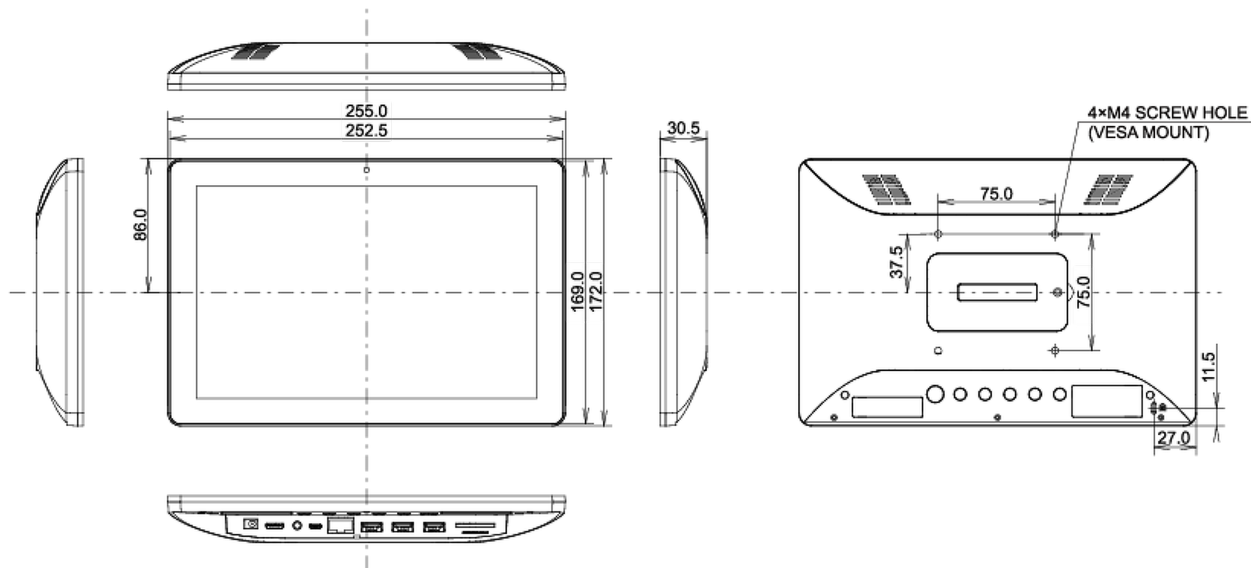

01 ХАРАКТЕРИСТИКИ ДИСПЛЕЯ

Дизайн	Edge to edge glass
Диагональ	10.1", 25.5см
Панель	IPS Panel Technology, LED
Разрешение	1280 x 800 (1 megapixel HD)
Соотношение сторон	16:10
Яркость	450 cd/m ² стандарт
Яркость	385 cd/m ² с тач-скрин панелью
Контрастность	1000:1 с тач-скрин панелью
Коэффициент пропускания света	85%
Время отклика (GTG)	25мс
Видимая область	горизонталь/вертикаль: 160°/160°, право/лево: 80°/80°, вверх/вниз: 80°/80°
Поддержка цвета	16.7mIn 8bit
Видимая область Ш x В	216.6 x 135.4мм, 8.5 x 5.3"
Размер пикселя	0.1692мм
Цвет и отделка bezеля	черный, матовый

10 РАЗМЕР / ВЕС

Размер продукта Ш x В x Г	255 x 172 x 30.5мм
Размер коробки Ш x В x Г	398 x 223 x 68мм
Вес (без упаковки)	0.8кг
Вес (с упаковкой)	1.36кг
EAN код	4948570117116

Все товарные знаки и торговые марки являются собственностью их владельцев и они защищены. Ошибки и изменения допускаются. Спецификации могут быть изменены без уведомления. Все LCD мониторы соответствуют стандарту ISO-9241-307:2008 по политике битых пикселей.