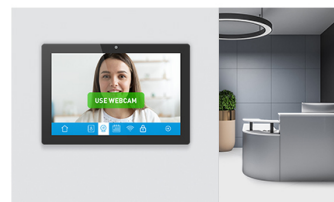

10,1-дюймовый сенсорный экран с 10 точками касания, технологией сенсора PCAP, ОС Android и поддержкой технологии Power over Ethernet (POE)

Сенсорная панель ProLite TW1023ASC-B1P со встроенным ПК - это идеальный выбор для интенсивного использования, например, для розничной торговли, интерактивных точек продаж, информационных киосков или гостиничной индустрии.

Технология Power over Ethernet (POE) позволяет обеспечить как передачу данных, так и питание по одному кабелю, что упрощает установку. Этот монитор может работать как в портретном, так и в альбомном режиме, а также в положении face-up. Вместе со встроенной камерой и динамиками он предлагает безграничные возможности установки.

Встроенная камера, микрофон и динамики

Making the screen a perfect solution for semi or fully automated reception solutions allowing businesses to track and manage visitor traffic at the front desk lobby without compromising on the safety and security of your staff, visitors and company assets.