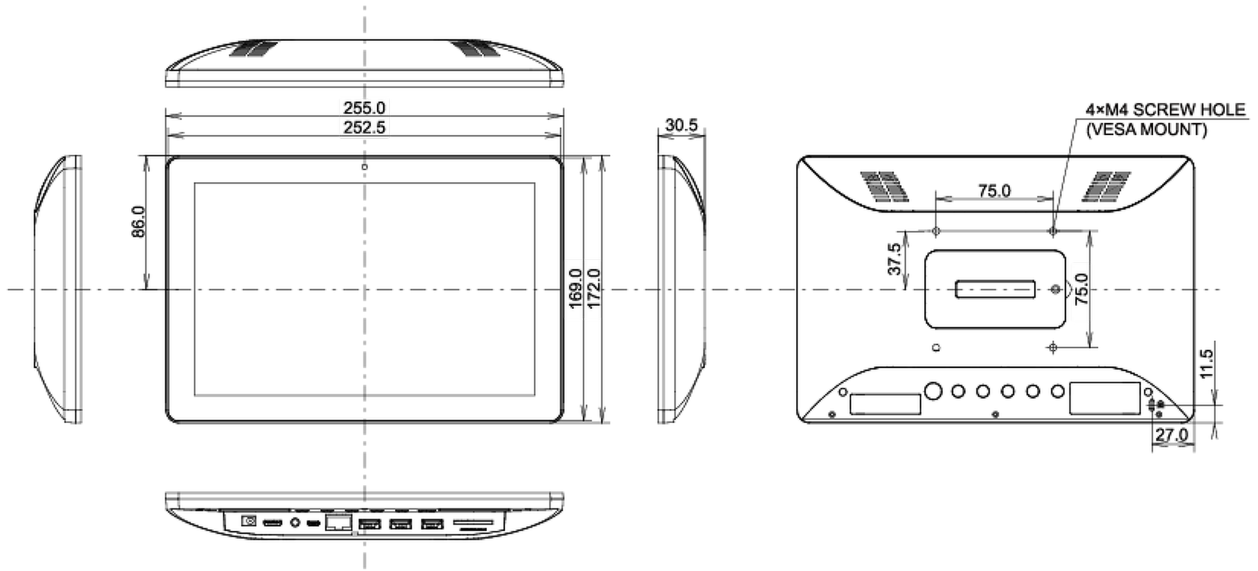

01 PANEEL EIGENSCHAPPEN

Design	Edge to edge glass
Beelddiagonaal	10.1", 25.5cm
Paneel	IPS Panel Technologie, LED
Resolutie	1280 x 800 (1 megapixel HD)
Beeldverhouding	16:10
Helderheid	450 cd/m ² typisch
Helderheid	385 cd/m ² met touch panel
Statisch contrast	1000:1 met touch panel
Licht overdracht	85%
Reactietijd (GTG)	25ms
Inkijkhoek	horizontaal/verticaal: 160°/160°, rechts/links: 80°/80°, naar boven/onderen: 80°/80°
Kleurondersteuning	16.7mln 8bit
Zichtbaar formaat	216.6 x 135.4mm, 8.5 x 5.3"
Pixel pitch	0.1692mm
Kleur behuizing en afwerking	zwart, mat

06 MECHANISME

Beeld-oriëntatie landscape, portrait, face-up

VESA montage 75 x 75mm

07 INBEGREPEN ACCESSOIRES

Handleiding Quick guide handleiding, veiligheidsinstructies

Overige stroom-adapter

Kabelafdekklep ja

08 POWER-MANAGEMENT

Voeding extern

Stroomvoorziening DC 12 V

Energieverbruik 7W typisch

09 DUURZAAMHEID

Richtlijnen CE, RoHS support, ErP, WEEE, REACH

Overig REACH SVHC meer dan 0.1%: Lood

10 AFMETINGEN / GEWICHT

Product afmetingen B x H x D 255 x 172 x 30.5mm

Doos afmetingen B x H x D 398 x 223 x 68mm

Gewicht (zonder doos) 0.8kg

Gewicht (inclusief doos) 1.36kg

EAN code 4948570117116

Alle handelsmerken zijn geregistreerd. Gegevens onder voorbehoud van zetfouten. Specificaties kunnen vooraf en zonder opgaaft van reden gewijzigd worden. Alle LCD-panels vallen onder ISO-9241-307:2008 inzake pixelfouten.