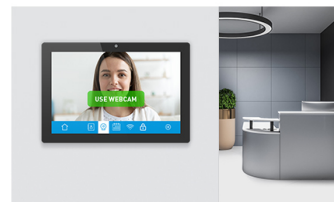

Met dit 10,1-inch PCAP 10-punts touchscreen met Android kunt u eenvoudig uw interactie met klanten vergroten. De Power over Ethernet-technologie (POE) maakt het mogelijk om zowel een gegevensverbinding als stroom te leveren via één enkele kabel, wat de installatie vereenvoudigt. Deze monitor kan werken in liggende, staande of face-up oriëntatie. Samen met de ingebouwde camera en luidsprekers biedt het grenzeloze interactieve installatiemogelijkheden.

Ingebouwde camera, microfoon en luidsprekers

Het scherm is een perfecte oplossing voor semi- of volledig geautomatiseerde balies, waarmee bedrijven bezoekersverkeer in de lobby van de receptie kunnen volgen en beheren zonder afbreuk te doen aan de veiligheid en beveiliging van uw personeel, bezoekers en bedrijfsmiddelen.