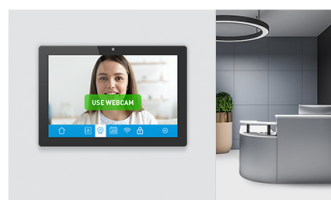

10.1" PCAP touchscreen PC con 10 punti touch, Android e tecnologia PoE

Il ProLite TW1023ASC-B1P Touchpanel PC è la scelta perfetta per ambienti ad alto utilizzo come POS interattivi o sportelli informativi in negozi al dettaglio o hotel.

La tecnologia Power-over-Ethernet (PoE) consente sia il collegamento dati che l'alimentazione elettrica attraverso un unico cavo, semplificando notevolmente l'installazione. Può essere utilizzato in formato orizzontale, verticale o a faccia in su e insieme alla webcam e agli altoparlanti integrati, offre illimitate possibilità di installazione interattiva.

Webcam, microfono e altoparlanti integrati

Una scelta perfetta per soluzioni di accoglienza semiautomatiche o completamente automatizzate, che consentono alle aziende di tracciare e gestire il traffico dei visitatori all'ingresso della reception senza compromettere la sicurezza del personale, dei visitatori e dei beni aziendali.

01 CARATTERISTICHE DISPLAY

Design	Edge to edge glass
Diagonale	10.1", 25.5cm
Pannello	IPS Panel Technology, LED
Risoluzione nativa	1280 x 800 (1 megapixel HD)
Format	16:10
Luminosità	450 cd/m ² tipico
Luminosità	385 cd/m ² con touch
Contrasto statico	1000:1 con touch
Trasmissione luce	85%
Tempo di risposta (GTG)	25ms
Angolo di visione	orizzontale/verticale: 160°/160°, sinistra/destro 80°/80°, alto/giú: 80°/80°
Supporta colore	16.7mIn 8bit
Angolo di visione L x H	216.6 x 135.4mm, 8.5 x 5.3"
Pixel pitch	0.1692mm
cornice colore e finitura	nero, opaca