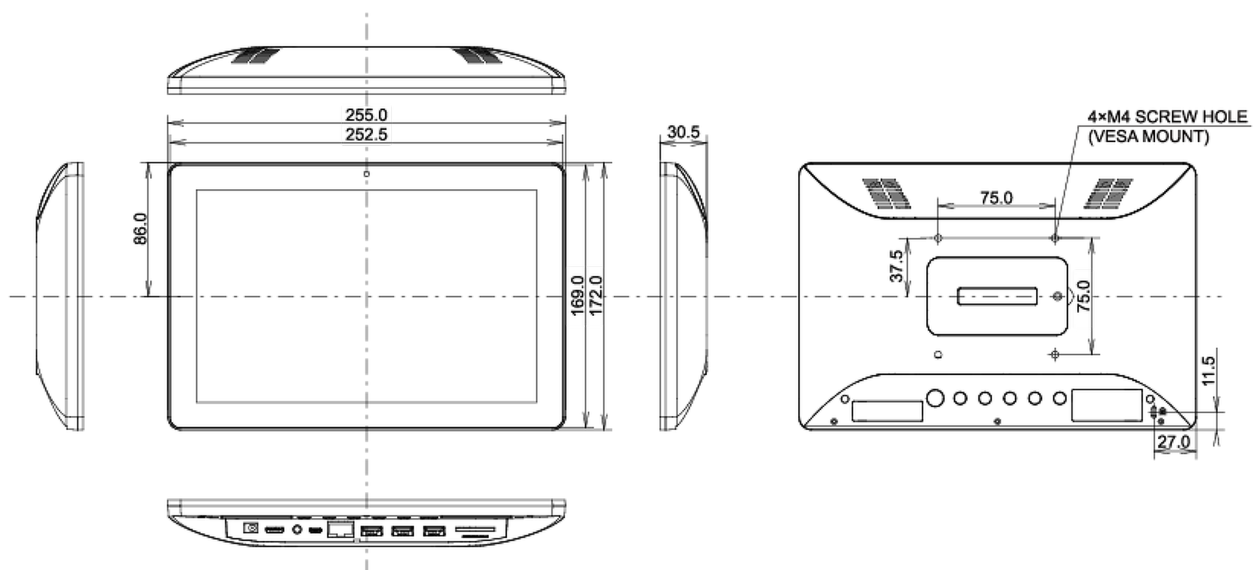

01 CARATTERISTICHE DISPLAY

Design	Edge to edge glass
Diagonale	10.1", 25.5cm
Pannello	IPS Panel Technology, LED
Risoluzione nativa	1280 x 800 (1 megapixel HD)
Format	16:10
Luminosità	450 cd/m ² tipico
Luminosità	385 cd/m ² con touch
Contrasto statico	1000:1 con touch
Trasmissione luce	85%
Tempo di risposta (GTG)	25ms
Angolo di visione	orizzontale/verticale: 160°/160°, sinistra/destro 80°/80°, alto/giú: 80°/80°
Supporta colore	16.7mIn 8bit
Angolo di visione L x H	216.6 x 135.4mm, 8.5 x 5.3"
Pixel pitch	0.1692mm
cornice colore e finitura	nero, opaca

05 MECCANICA

Orientamento orizzontale, verticale, face-up

Montaggio VESA 75 x 75mm

06 ACCESSORI INCLUSI

Guida guida rapida, guida di sicurezza

Altro adapter

Copertura cavi si

07 ALIMENTAZIONE

Unità di alimentazione esterno

Alimentazione DC 12 V

Consumo energia 7W tipico

08 SOSTENIBILITA'

Norme CE

Altro REACH SVHC sopra 0.1%: Piombo

09 DIMENSIONI / PESO

Prodotti dimensioni L x H x P 255 x 172 x 30.5mm

Box dimensioni L x H x P 398 x 223 x 68mm

Peso (netto) 0.8kg

Peso (lordo) 1.36kg

EAN code 4948570117116

Tutti i marchi e i marchi registrati citati. E & O E. Specifiche soggette a modifiche senza preavviso. Tutti i display LCD è conforme alla norma ISO-9241-307:2008 in connessione con difetti dei pixel.