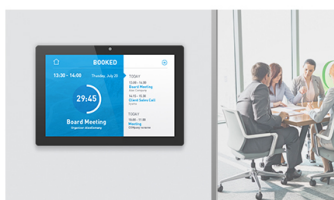

La tecnologia Power-over-Ethernet (PoE) consente sia il collegamento dati che l'alimentazione elettrica attraverso un unico cavo, semplificando notevolmente l'installazione. Può essere utilizzato in formato orizzontale, verticale o a faccia in su e insieme alla webcam e agli altoparlanti integrati, offre illimitate possibilità di installazione interattiva.

Webcam, microfono e altoparlanti integrati

Una scelta perfetta per soluzioni di accoglienza semiautomatiche o completamente automatizzate, che consentono alle aziende di tracciare e gestire il traffico dei visitatori all'ingresso della reception senza compromettere la sicurezza del personale, dei visitatori e dei beni aziendali.

01 CARATTERISTICHE DISPLAY

Design	Edge to edge glass
Diagonale	10.1", 25.5cm
Pannello	IPS Panel Technology, LED
Risoluzione nativa	1280 x 800 (1 megapixel HD)
Format	16:10
Luminosità	450 cd/m ² tipico
Luminosità	385 cd/m ² con touch
Contrasto statico	1000:1 con touch
Trasmissione luce	85%
Tempo di risposta (GTG)	25ms
Angolo di visione	orizzontale/verticale: 160°/160°, sinistra/destro 80°/80°, alto/giú: 80°/80°
Supporta colore	16.7mIn 8bit
Angolo di visione L x H	216.6 x 135.4mm, 8.5 x 5.3"
Pixel pitch	0.1692mm
cornice colore e finitura	nero, opaca