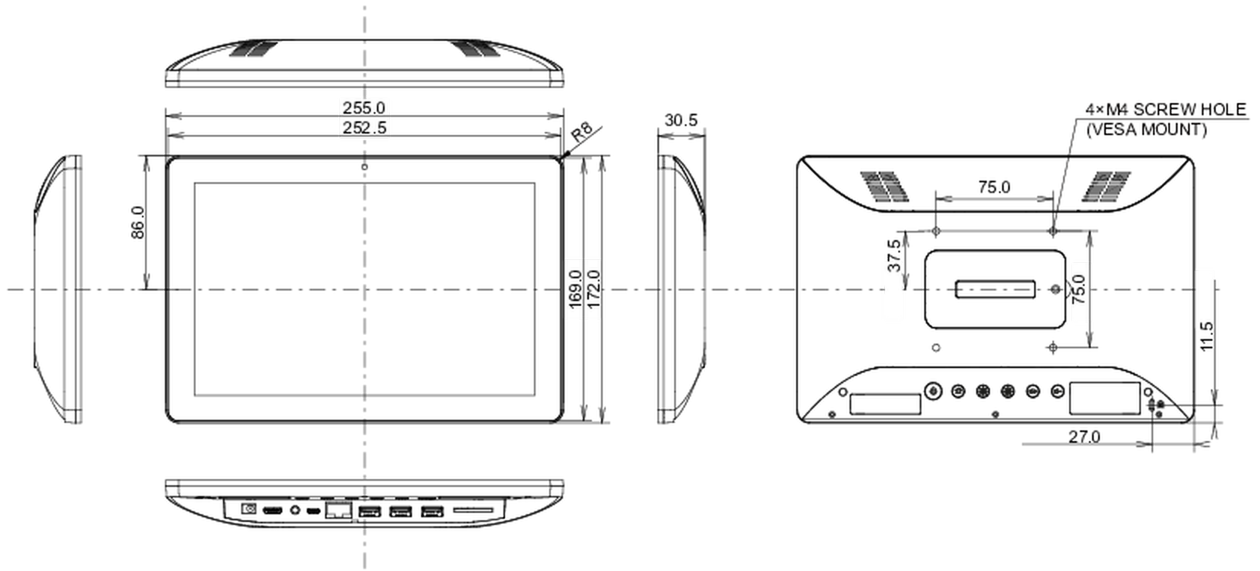

01 KIJELZŐ JELLEMZŐI

Dizájn	Szétlől szélig érő üveg
Átló	10.1", 25.5cm
Panel	IPS Panel Technology, LED
Natív felbontás	1280 x 800 (1 megapixel HD)
Képarány	16:10
Fényerő	450 cd/m ²
Fényerősség	385 cd/m ² érintéssel
Fényáteresztés	85%
Statikus kontraszt	1000:1 érintéssel
Válaszidő (GTG)	25ms
Látótér	horizontális/vertikális: 160°/160°, jobb/bal: 80°/80°, fel/le: 80°/80°
Szín támogatás	16.7mln 8bit
Látható terület Sz x M	216.6 x 135.4mm, 8.5 x 5.3"
Pixel magasság	0.1692mm
Káva színe és felülete	fekete, matt

Tápegység külső

Tápellátás DC 12 V

Energiafogyasztás 7W jellemző

09 FENNTARTHATÓSÁG

Előírások CE, RoHS támogatás, ErP, WEEE, HATÓTÁVOLSÁG

REACH SVHC 0,1% felett: Vezet

10 MÉRETEK / SÚLY

Termék méretei Sz x H x M 255 x 172 x 30.5mm

Doboz méretei Sz x H x M 398 x 223 x 68mm

Súly (doboz nélkül) 0.8kg

Súly (dobozsal) 1.36kg

EAN kód 4948570117116

All trademarks and registered trademarks acknowledged. E & O E. Specification subject to change without notice. All LCD's comply with ISO-9241-307:2008 in connection with pixel defects.