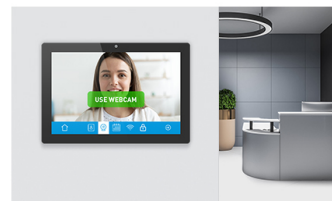

10.1" PCAP 10pt touch screen with Android and Power over Ethernet Technology

The ProLite TW1023ASC-B1P touch panel PC is a perfect choice for high-use environments such as retail, interactive POS, information desks or hospitality applications. Thanks to the pre-installed Android operating system, it is possible to easily customize the monitor by installing applications directly to it.

The Power over Ethernet technology (POE) allows to provide both data connection and power by a single cable, simplifying all installations. This monitor can operate in landscape, portrait or face-up orientation. Together with the built-in camera, microphone and speakers it offers limitless, interactive installation possibilities.

Beépített webkamera és hangszóró

Tökéletes megoldás arra, hogy a képernyőt félig vagy teljesen automatizált félfogadási megoldásokhoz használják a vállalkozások azáltal, hogy az lehetővé teszi az ügyfélfogadó térben a látogatói forgalom követését és kezelését anélkül, hogy veszélyeztetnék a személyzet, a látogatók vagy a vállalati eszközök biztonságát.