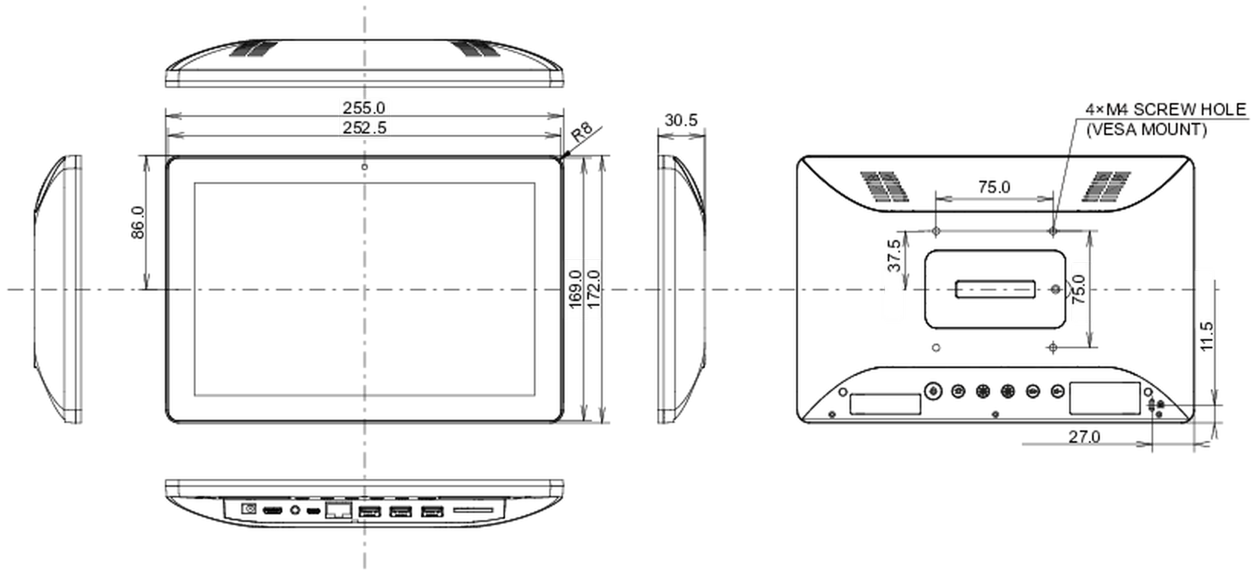

Dimensions produit L x H x P 255 x 172 x 30.5mm

Dimensions de la boîte L x H x P 398 x 223 x 68mm

Poids (sans boîte) 0.8kg

Poids (avec boîte) 1.36kg

Code EAN 4948570117116

Toutes les marques nommées sur ce site sont des marques déposées. Iiyama ne pourra être tenu responsable d'éventuelles erreurs ou omissions contenues sur ce site. Tous les écrans LCD Iiyama sont conformes à la norme ISO-9241-307:2008 pour ce qui concerne les défauts de pixel.