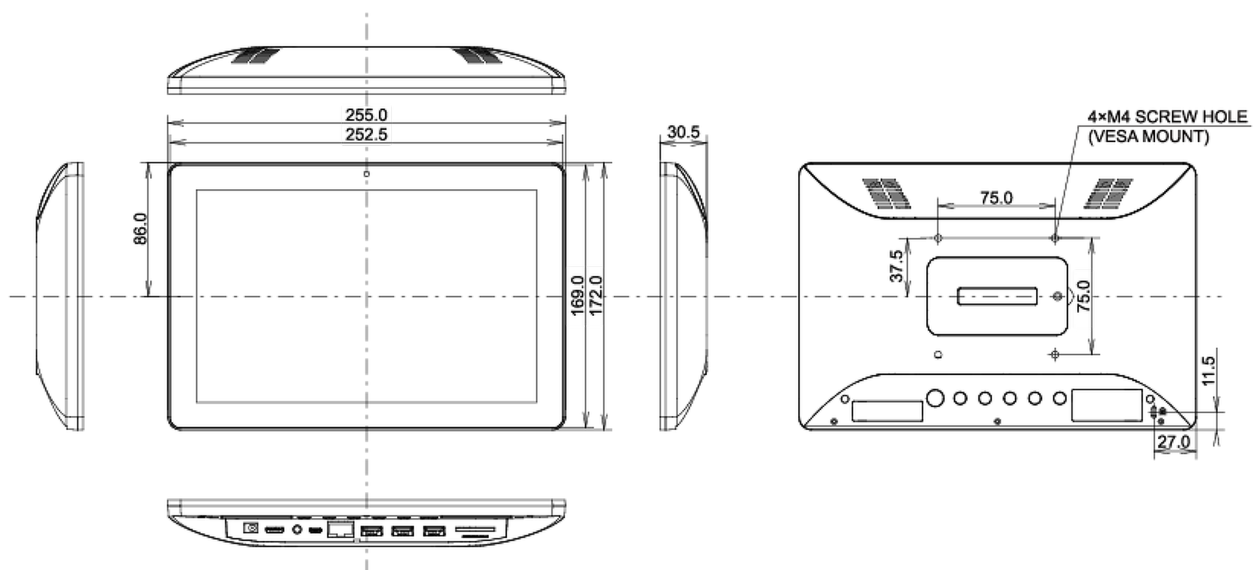

01 CHARAKTERISTIKA OBRAZU

Design	Edge to edge glass
Úhlopříčka monitoru	10.1", 25.5cm
Panel	IPS Panel Technology, LED
Nativní rozlišení	1280 x 800 (1 megapixel HD)
Formát obrazu	16:10
Jas	450 cd/m ² typický
Jas	385 cd/m ² kromě dotekového panelu
Kontrast	1000:1 kromě dotekového panelu
Propustnost světla	85%
Čas reakce (GTG)	25ms
Úhel sledování	horizontální/vertikální: 160°/160°, na parvo/na lefo: 80°/80°, nahoru/dolů: 80°/80°
Barevná podpora	16.7mIn 8bit
Arbeitsfläche H x B	216.6 x 135.4mm, 8.5 x 5.3"
Velikost bodů	0.1692mm
Barva rámečku	černá, matná

05 MECHANICKÉ ČÁSTI

Orientace horizontální, vertikální, face-up

VESA 75 x 75mm

06 ZAHRNUTÉ PŘÍSLUŠENSTVÍ

Příručky uživatelský manuál, instrukce bezpečnosti

Ostatní adapter

Kryt kabelů ano

07 POWER-MANAGEMENT

Napájecí zdroj: externí

Napájení DC 12 V

Odběr energie: 7W typisch

08 UDRŽITELNOST

Předpisy CE, RoHS support, ErP, WEEE, REACH

Jiné Dosažení SVHC nad 0.1% olova

09 ROZMĚRY / HMOTNOST

Rozměry výrobku Š x V x D 255 x 172 x 30.5mm

Rozměry balení Š x V x D 398 x 223 x 68mm

Váha (bez balení) 0.8kg

Váha (s balením) 1.36kg

EAN code 4948570117116

Všechny ochranné známky jsou registrovány a chráněny. Vyhrazené právo na změny. Veškeré ploché panely LCD splňují normu ISO-9241-307:2008 v oblasti počtu vadných pixelů.