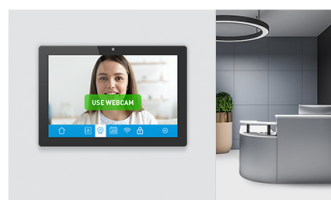

10,1 "PCAP 10pt dotykový počítač s Androidem a napájením přes ethernetovou technologii

Počítač s dotykovým panelem ProLite TW1023ASC-B1P je ideální volbou pro prostředí s vysokým využitím, jako je maloobchod, interaktivní POS, informační stoly nebo pohostinství.

Technologie napájení přes ethernet (POE) umožňuje poskytovat datové připojení i napájení jediným kabelem, což zjednodušuje instalaci. Tento monitor může pracovat v orientaci na šířku, na výšku nebo lícem nahoru. Spolu s vestavěnou kamerou a reproduktory nabízí neomezené možnosti interaktivní instalace.

Vestavěná kamera, mikrofon a reproduktory

Díky vestavěnému mikrofonem, kamerou a reproduktory je obrazovka ideálním řešením pro poloautomatické nebo plně automatizované řízení, které umožní podnikům sledovat a řídit provoz ve vstupní hale, aniž by byla ohrožena bezpečnost zaměstnanců, návštěvníků a majetku společnosti.