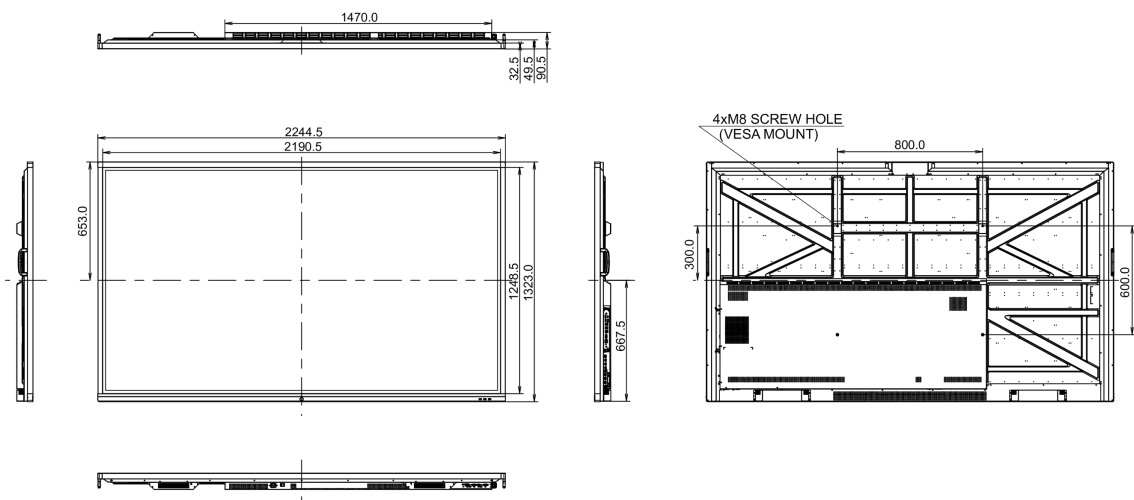

10 РАЗМЕР / ВЕС

Размер продукта Ш x В x Г	2244.7 x 1323 x 90.5мм

Размер коробки Ш x В x Г	2483 x 1493 x 376мм

Вес (без упаковки)	101.5кг

Вес (с упаковкой)	138.75кг

EAN код	4948570117772

11 МАРКИРОВКА ЭНЕРГОЭФФЕКТИВНОСТИ ЕС

Класс энергоэффективности	A+

Видимая диагональ экрана	248 см; 98"; (98" segment)

Потребляемая мощность в режиме ВКЛ	196Вт

Ежегодное потребление энергии	286кWh/ГОД*

Power in OFF Mode	0.5W отключено

Все товарные знаки и торговые марки являются собственностью их владельцев и они защищены. Ошибки и изменения допускаются. Спецификации могут быть изменены без уведомления. Все LCD мониторы соответствуют стандарту ISO-9241-307:2008 по политике битых пикселей.