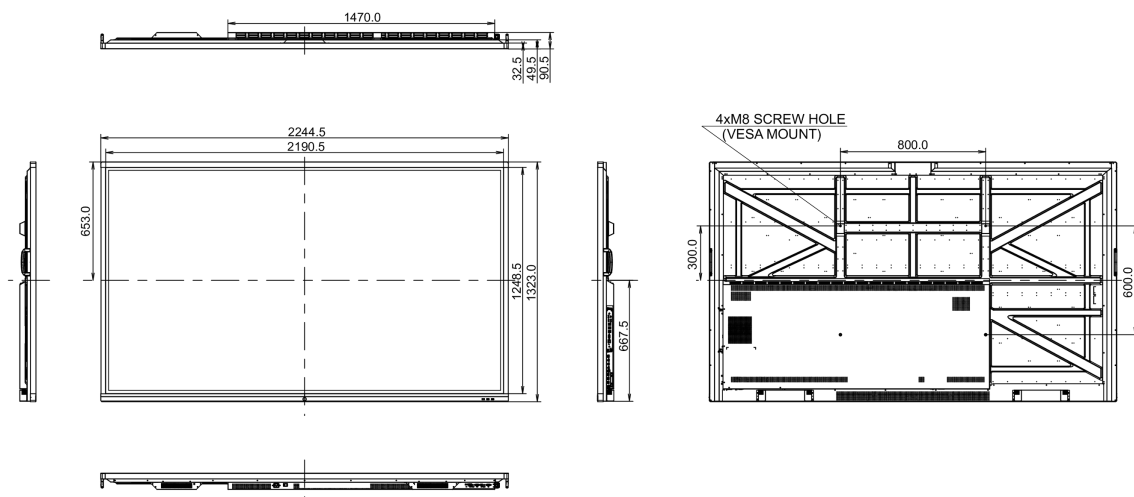

Težina (bez kutije)	101.5kg
Težina (sa kutijom)	138.75kg
EAN kod	4948570117772

11 OZNAKA ENERGETSKE EFIKASNOSTI

Klasa energetske efikasnosti	A+
Vidljiva dijagonala ekrana	248 cm; 98"; (98" segment)
Potrošnja energije u režimu ON	196W
Godišnja potrošnja energije	286kWh/godišnje*
Potrošnja u OFF modu	0.5W isključen

Info o potrošnji

All trademarks and registered trademarks acknowledged. E & O E. Specification subject to change without notice. All LCD's comply with ISO-9241-307:2008 in connection with pixel defects.

© IIYAMA CORPORATION. ALL RIGHTS RESERVED