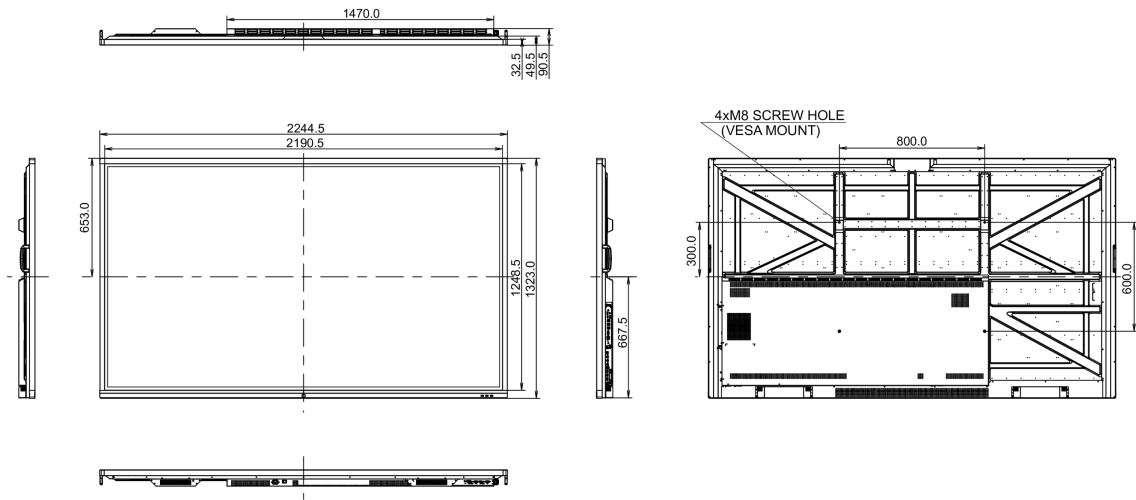

## 10 РАЗМЕР / ВЕС

Размер продукта Ш x В x Г 2244.7 x 1323 x 90.5мм

Размер коробки Ш x В x Г 2483 x 1493 x 376мм

Вес (без упаковки) 101.5кг

Вес (с упаковкой) 138.75кг

EAN код 4948570117772

Все товарные знаки и торговые марки являются собственностью их владельцев и они защищены. Ошибки и изменения допускаются. Спецификации могут быть изменены без уведомления. Все LCD мониторы соответствуют стандарту ISO-9241-307:2008 по политике битых пикселей.