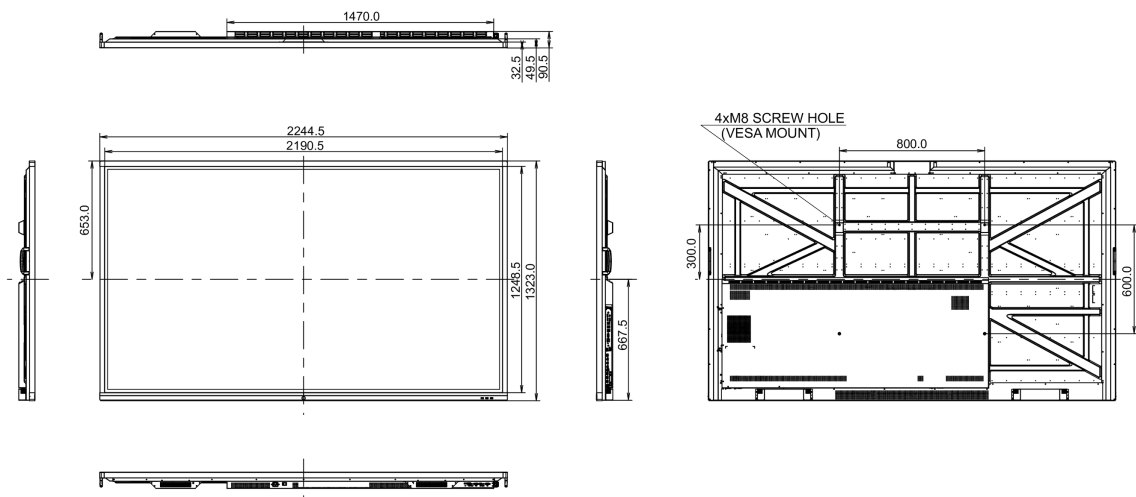

09 ZRÓWNOWAŻONY ROZWÓJ

Certyfikaty	CB, CE, TÜV-Bauart, EAC, RoHS support, ErP, WEEE, REACH
Klasa efektywności energetycznej	A+
Pozostałe	REACH SVHC powyżej 0.1% ołowiu

10 WYMIARY / WAGA

Wymiary produktu szer. x wys. x gł.	2244.7 x 1323 x 90.5mm
Wymiary pudła szer. x wys. x gł.	2483 x 1493 x 376mm
Waga (bez pudła)	101.5kg
Waga (z pudłem)	138.75kg
Kod EAN	4948570117772