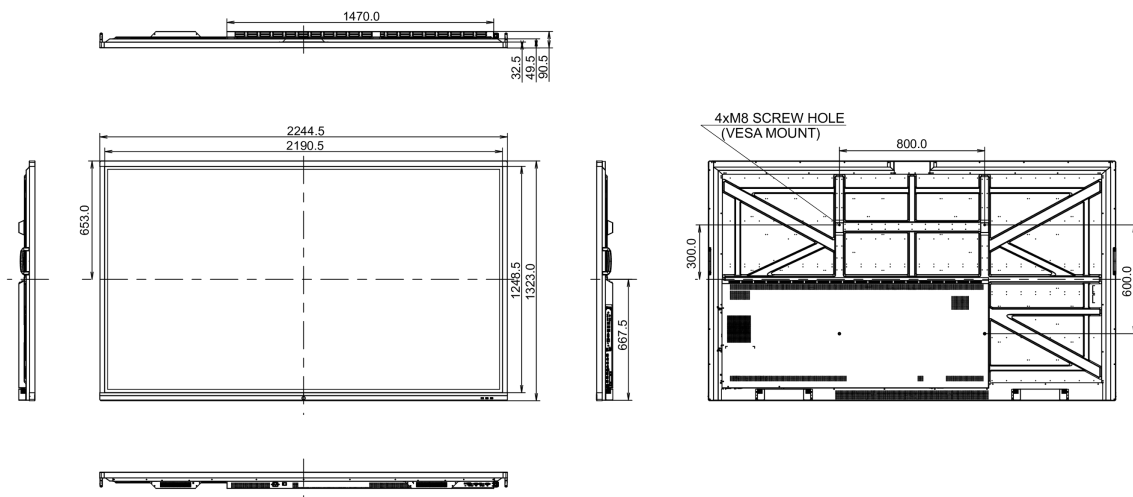

## 10 DIMENSIONI / PESO

Prodotti dimensioni L x H x P	2244.7 x 1323 x 90.5mm
Box dimensioni L x H x P	2483 x 1493 x 376mm
Peso (netto)	101.5kg
Peso (lordo)	138.75kg
EAN code	4948570117772