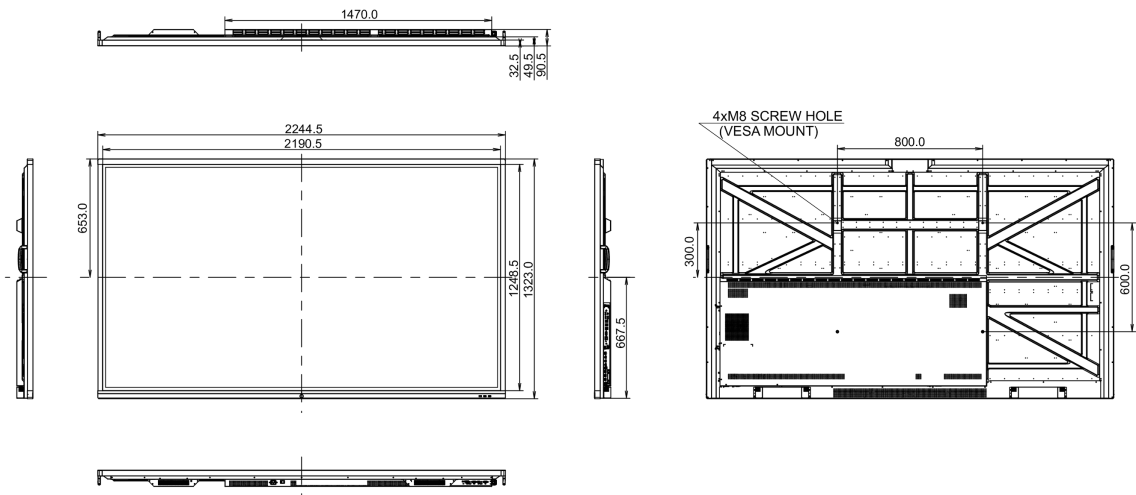

## 10 DIMENSIONI / PESO

Prodotti dimensioni L x H x P	2244.7 x 1323 x 90.5mm
Box dimensioni L x H x P	2483 x 1493 x 376mm
Peso (netto)	101.5kg
Peso (lordo)	138.75kg
EAN code	4948570117772

Tutti i marchi e i marchi registrati citati. E & O E. Specifiche soggette a modifiche senza preavviso. Tutti i display LCD è conforme alla norma ISO-9241-307:2008 in connessione con difetti dei pixel.