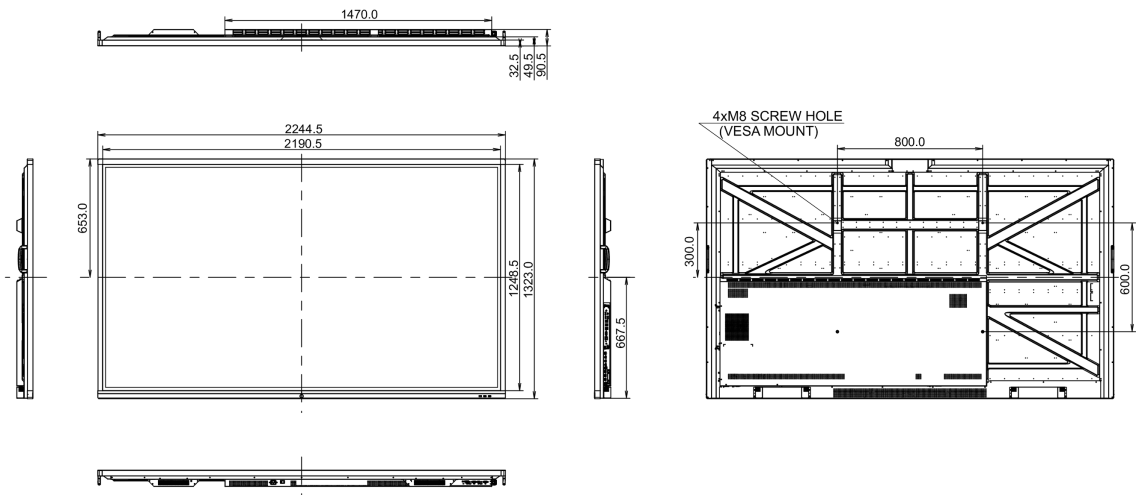

## 10 DIMENSIONES / PESO

Producto dimensiones W x H x D	2244.7 x 1323 x 90.5mm
Dimensiones de la caja (ancho x alto x fondo)	2483 x 1493 x 376mm
Peso (sin caja)	101.5kg
Peso (con caja)	138.75kg
Código EAN	4948570117772