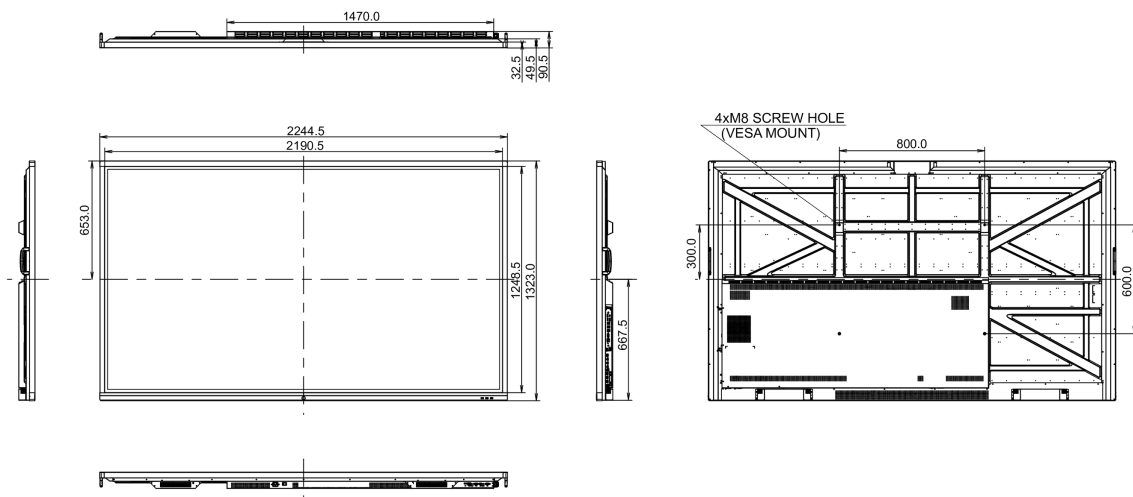

09 SOSTENIBILIDAD

Certificados	CB, CE, TÜV-Bauart, EAC, RoHS support, ErP, WEEE, REACH
Clase de eficiencia energética	A+
Otros	REACH SVHC por encima de 0.1% de plomo

10 DIMENSIONES / PESO

Producto dimensiones W x H x D	2244.7 x 1323 x 90.5mm
Dimensiones de la caja (ancho x alto x fondo)	2483 x 1493 x 376mm
Peso (sin caja)	101.5kg
Peso (con caja)	138.75kg
Código EAN	4948570117772